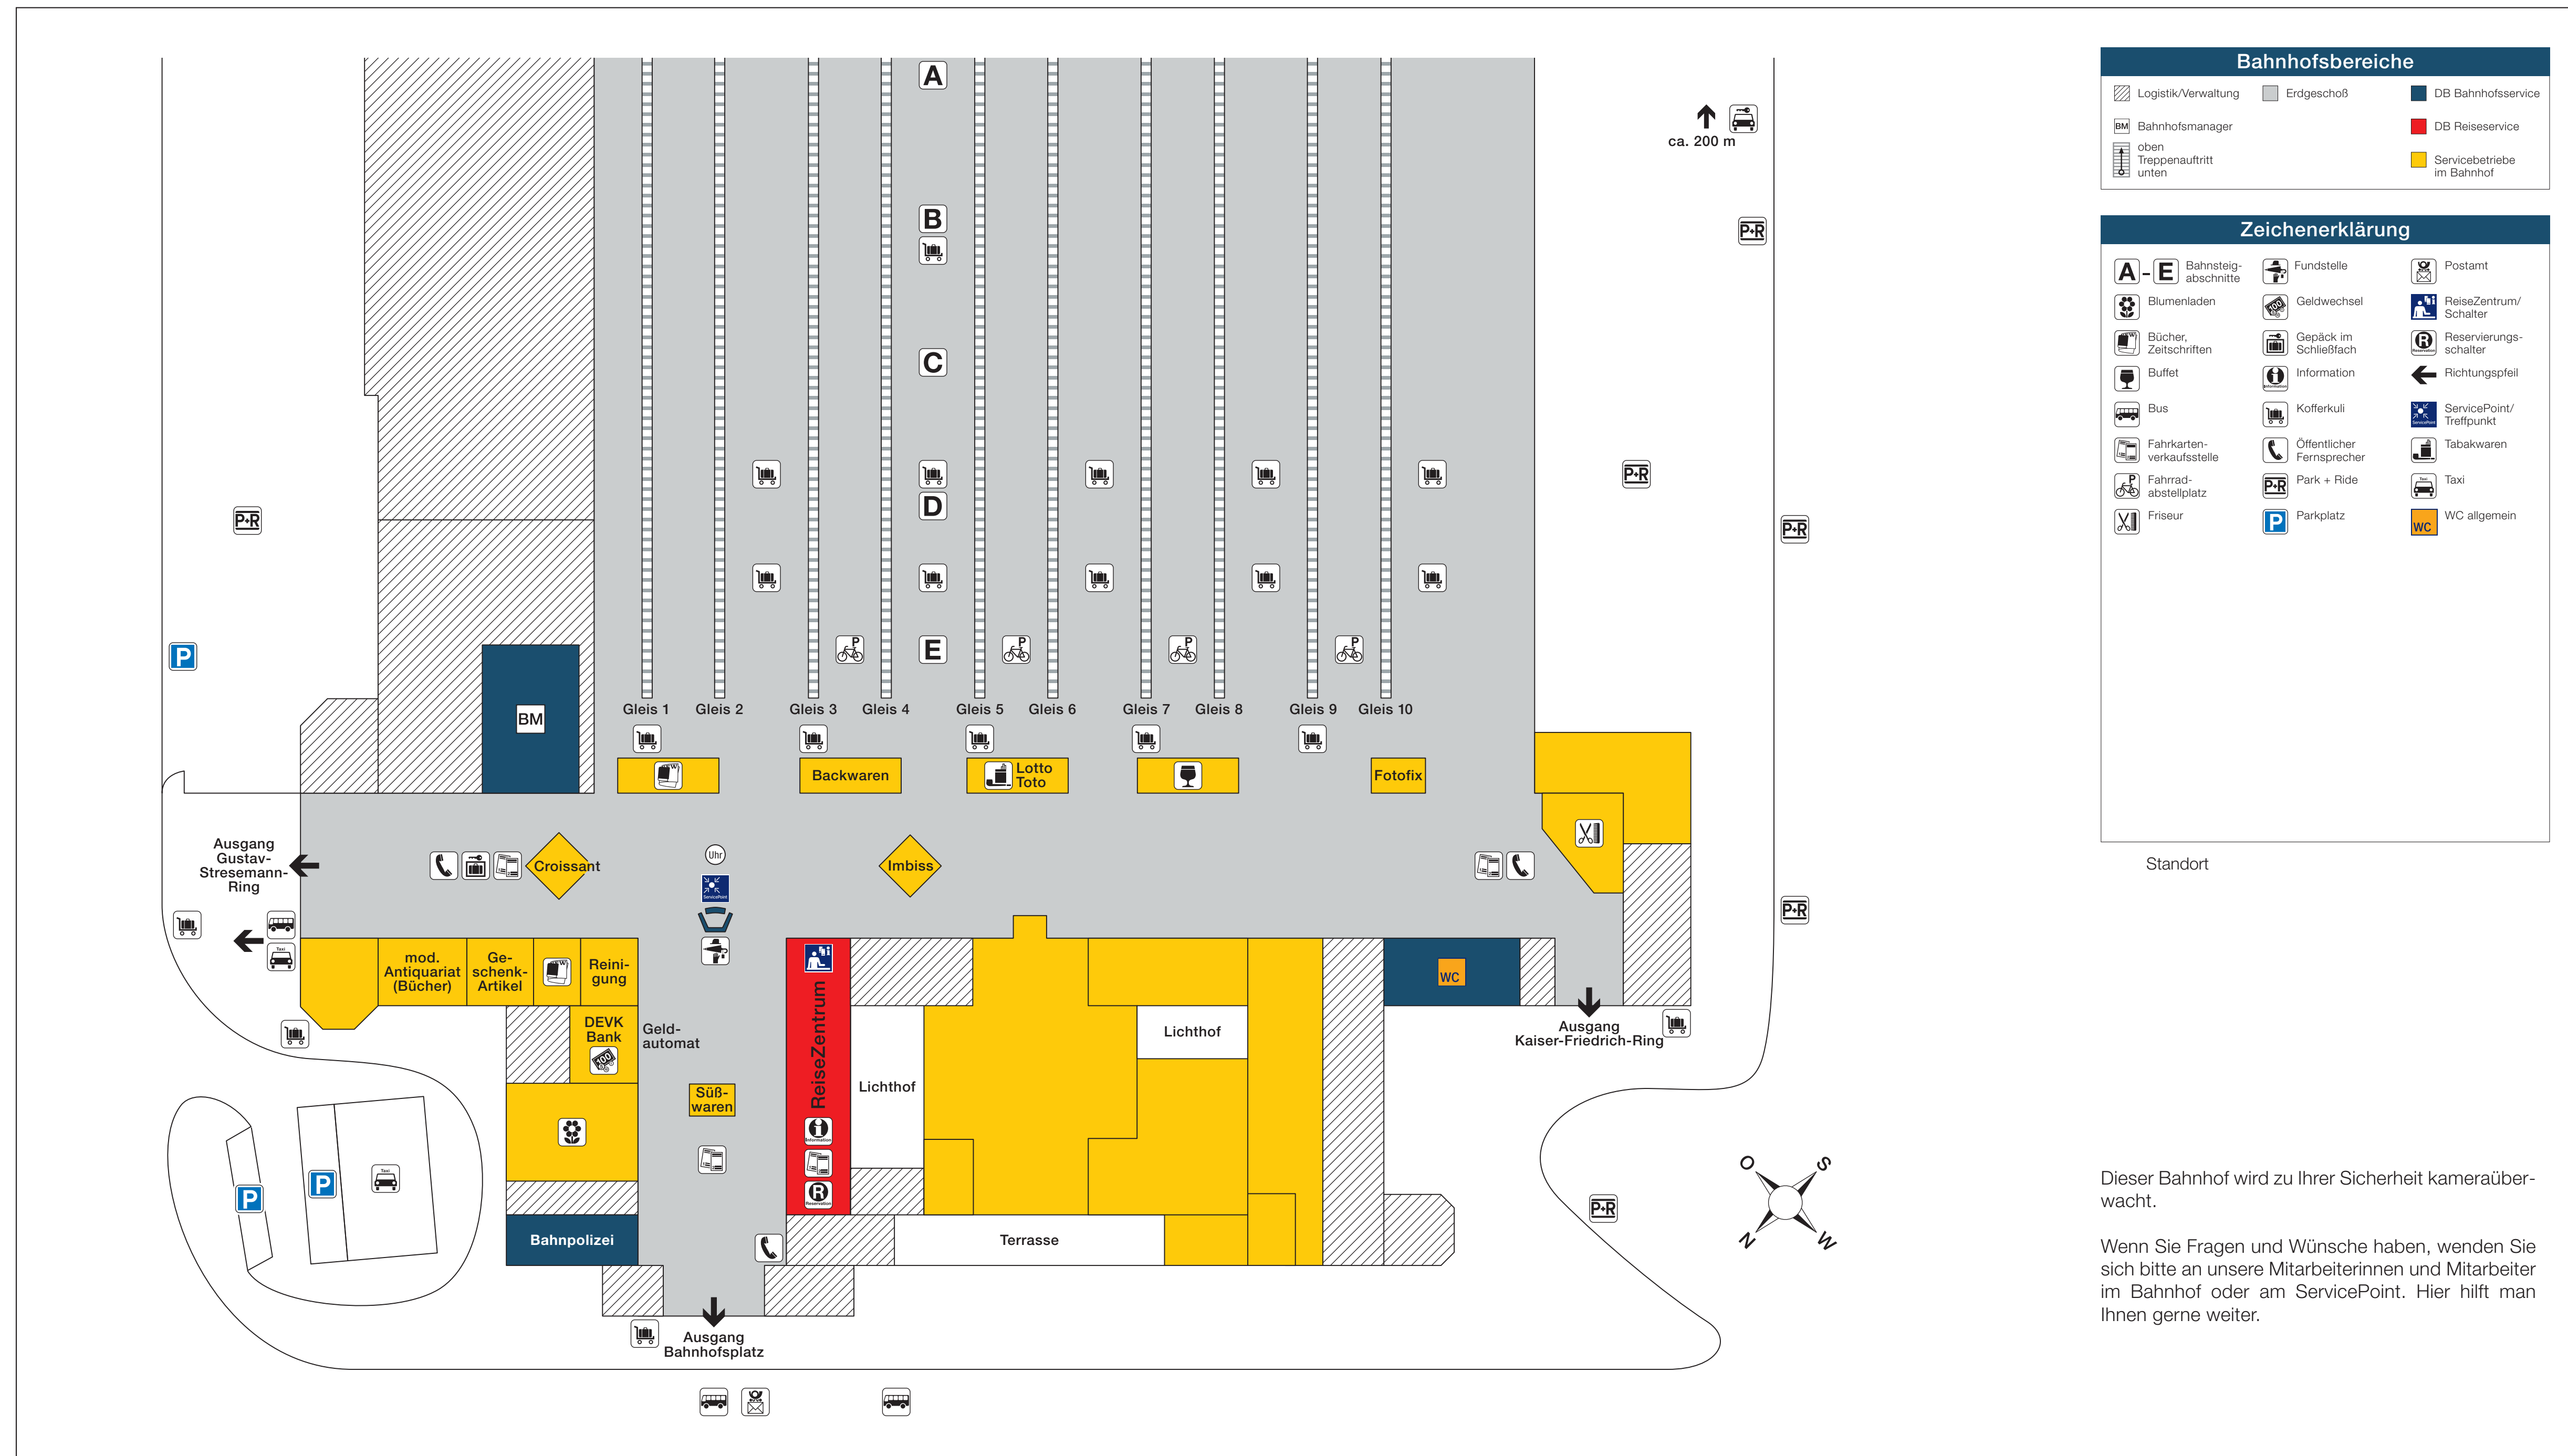

Ihr Hauptbahnhof Wiesbaden

Dieser Bahnhof wird zu Ihrer Sicherheit kameraüberwacht.

Wenn Sie Fragen und Wünsche haben, wenden Sie sich bitte an unsere Mitarbeiterinnen und Mitarbeiter im Bahnhof oder am ServicePoint. Hier hilft man Ihnen gerne weiter.