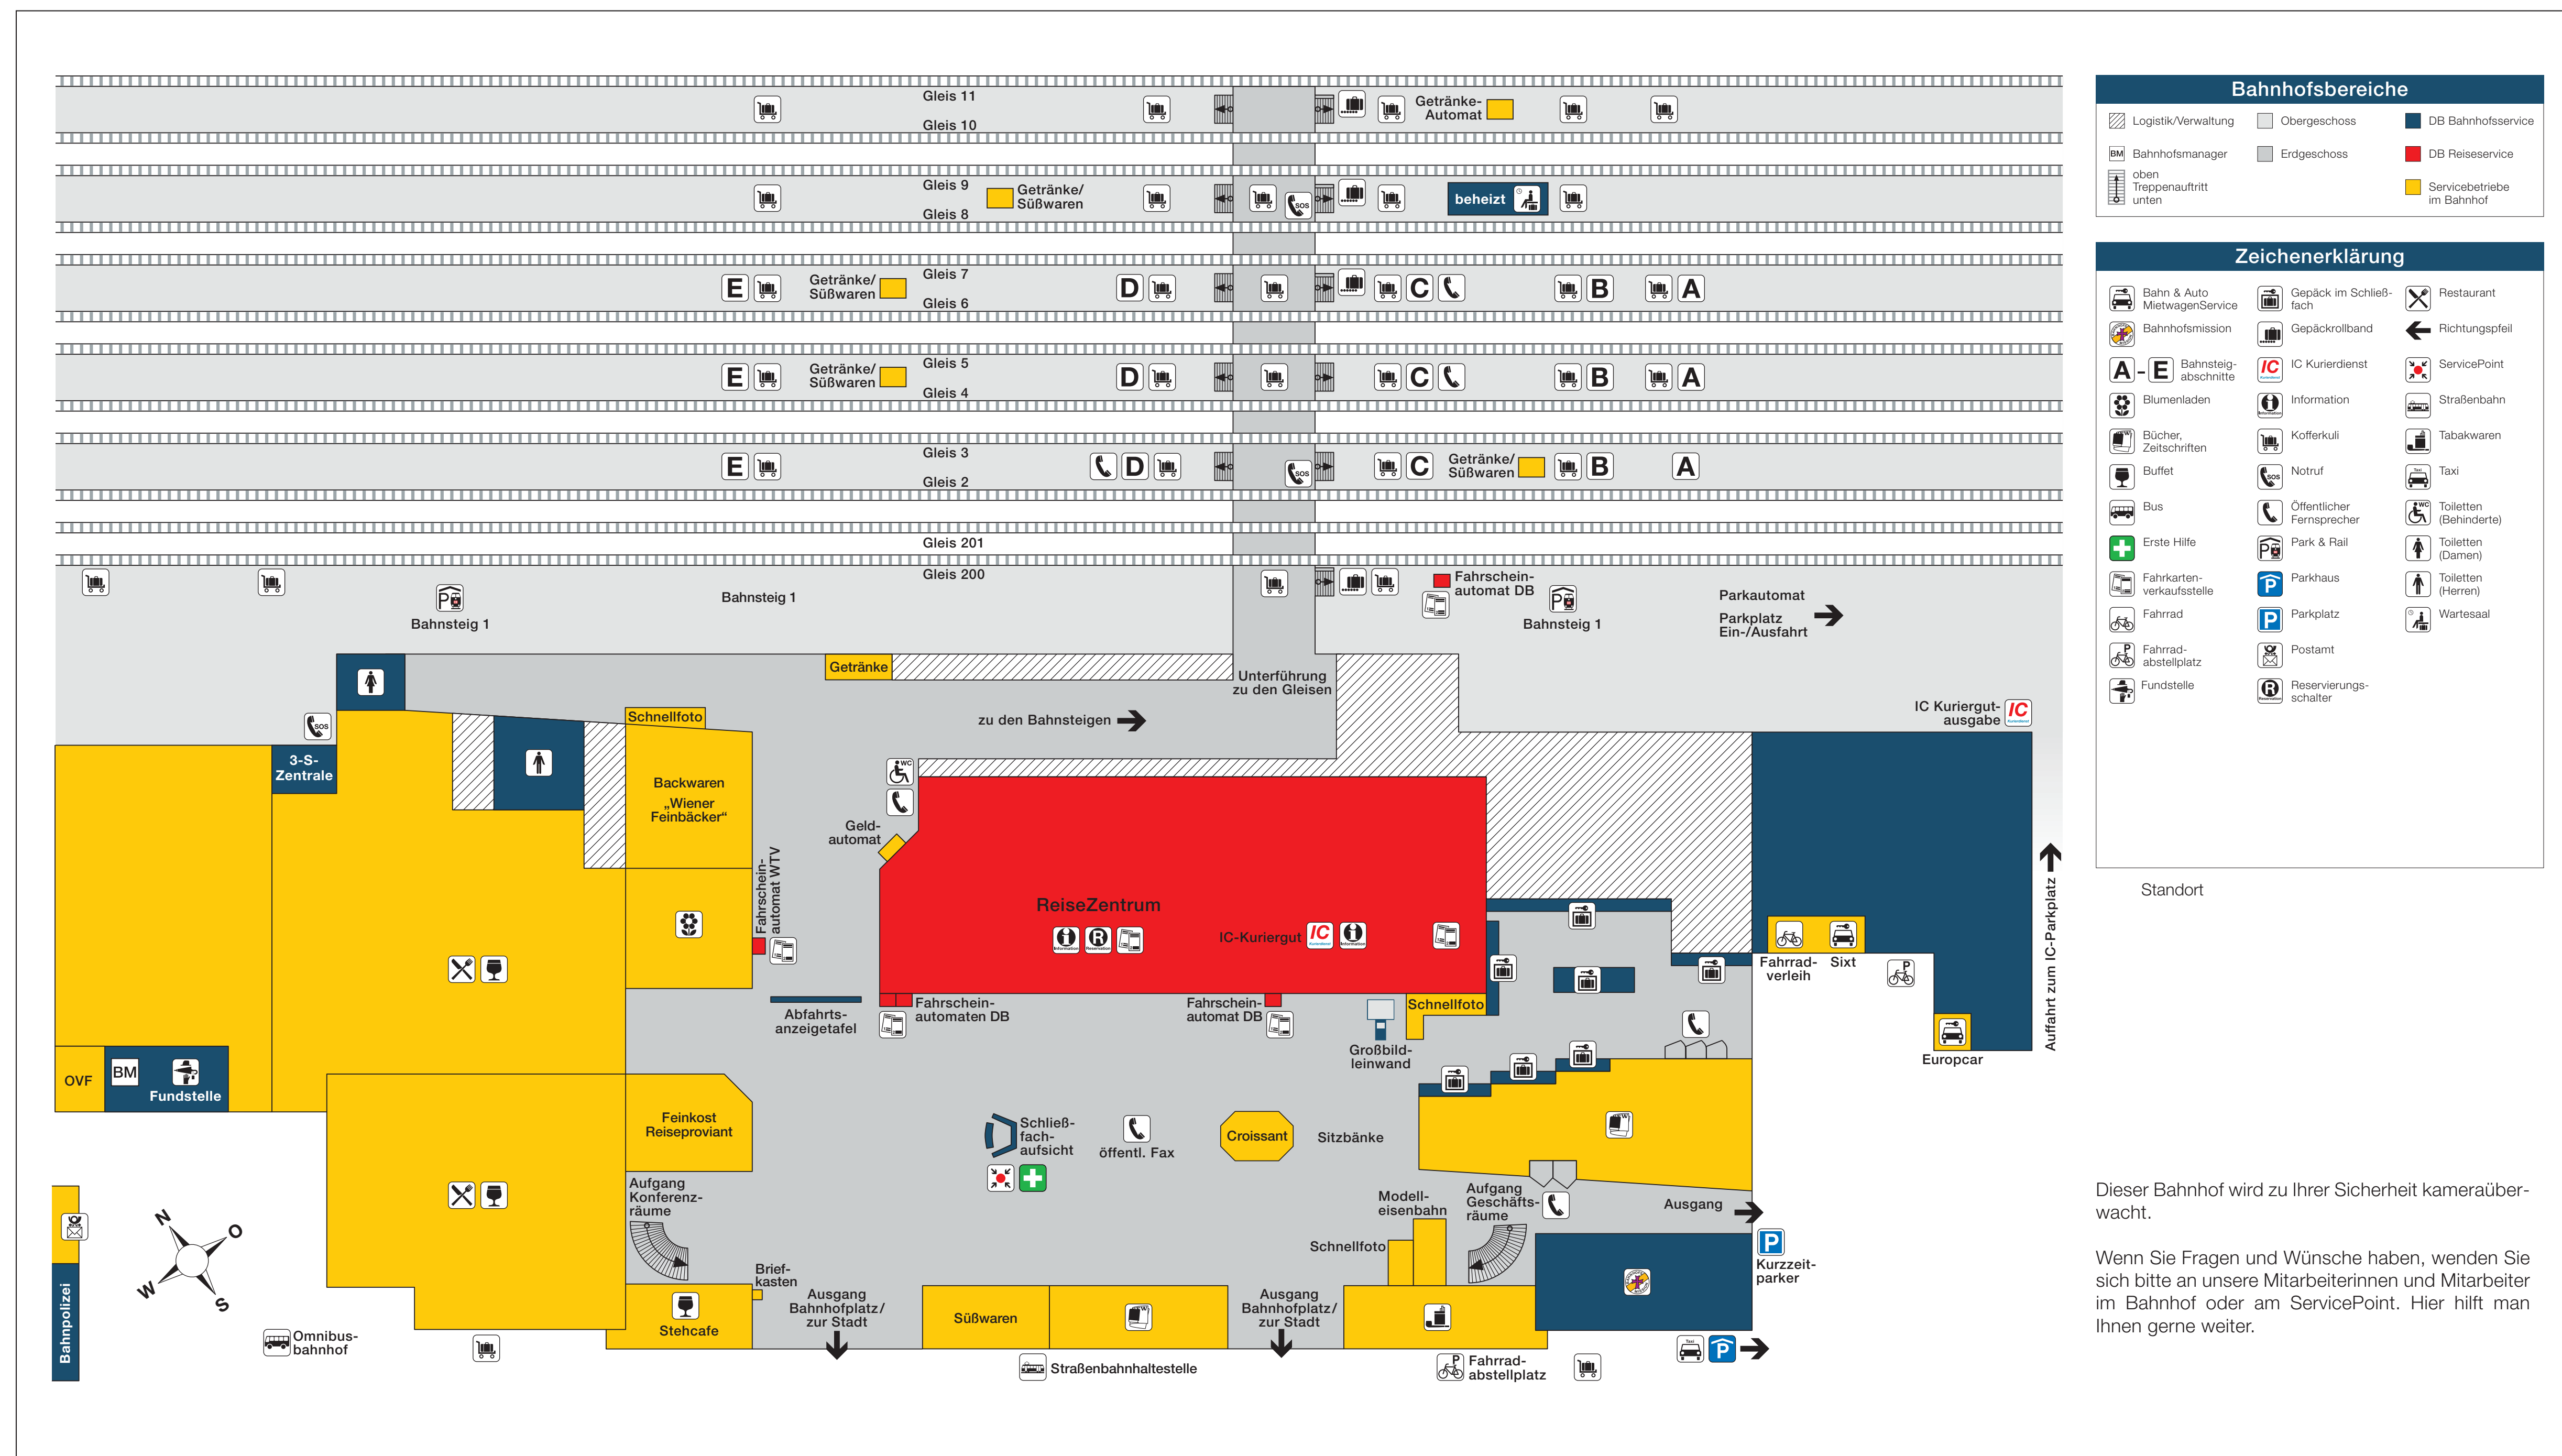

Ihr Hauptbahnhof Würzburg

Dieser Bahnhof wird zu Ihrer Sicherheit kameraüberwacht.

Wenn Sie Fragen und Wünsche haben, wenden Sie sich bitte an unsere Mitarbeiterinnen und Mitarbeiter im Bahnhof oder am ServicePoint. Hier hilft man Ihnen gerne weiter.