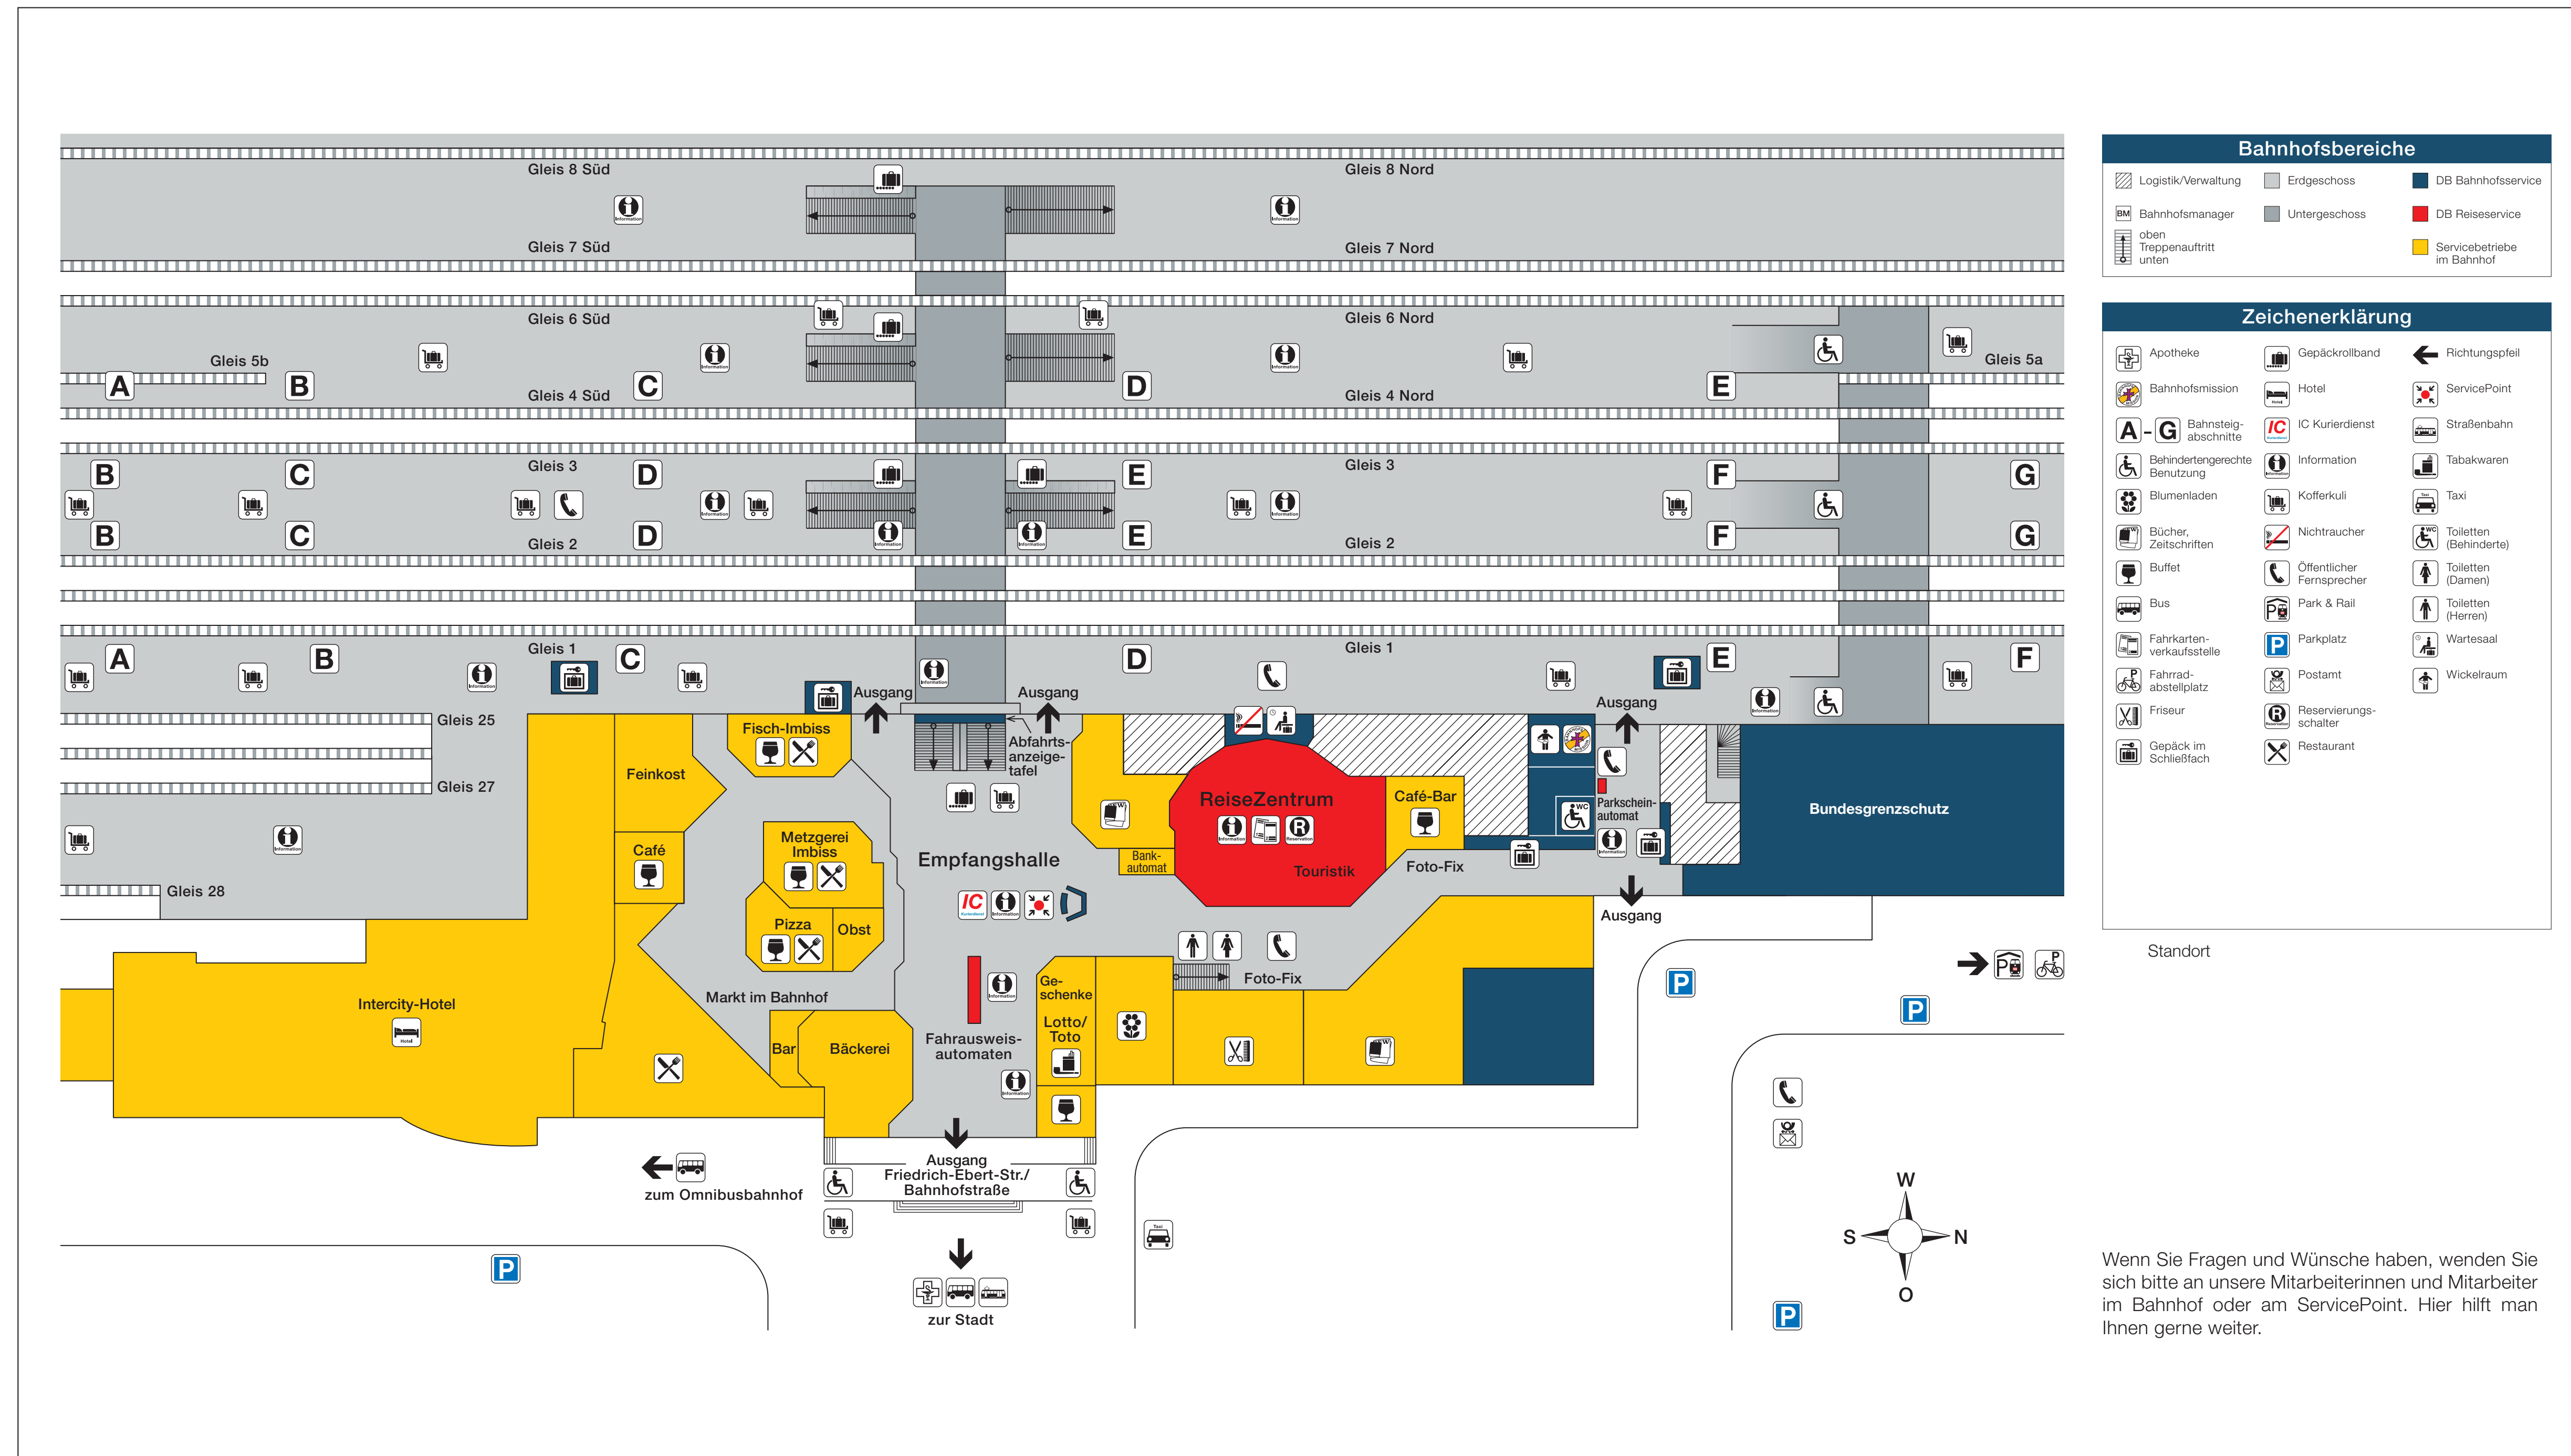

# Ihr Hauptbahnhof Ulm

Bahnhofsgebiete		
	Logistik/Verwaltung	DB Bahnhofs-service
	Erdgeschoss	DB Reiseservice
	Untergeschoss	Servicebetrie-be im Bahnhof
	Bahnhofsmanager	
	oben Treppenauf-tritt unten	

Zeichenerklärung		
	Apotheke	
	Gepäckrollband	
	Bahnhofsmis-sion	
	Bahnsteig-abschnitte	
	Behindertengerech-te Benutzung	
	Blumenladen	
	Bücher, Zeitschriften	
	Buffet	
	Bus	
	Fahrkarten-verkaufsstelle	
	Fahrrad-abstellplatz	
	Friseur	
	Gepäck im Schließ-fach	
	Hotel	
	IC Kurierdienst	
	Information	
	Kofferkuli	
	Nichtraucher	
	Öffentlicher Fern-sprecher	
	Park & Rail	
	Parkplatz	
	Postamt	
	Reservierungs-schalter	
	Restaurant	
	Richtungspfeil	
	ServicePoint	
	Straßenbahn	
	Tabakwaren	
	Taxi	
	Toiletten (Behinderte)	
	Toiletten (Damen)	
	Toiletten (Herren)	
	Wartesaal	
	Wickelraum	