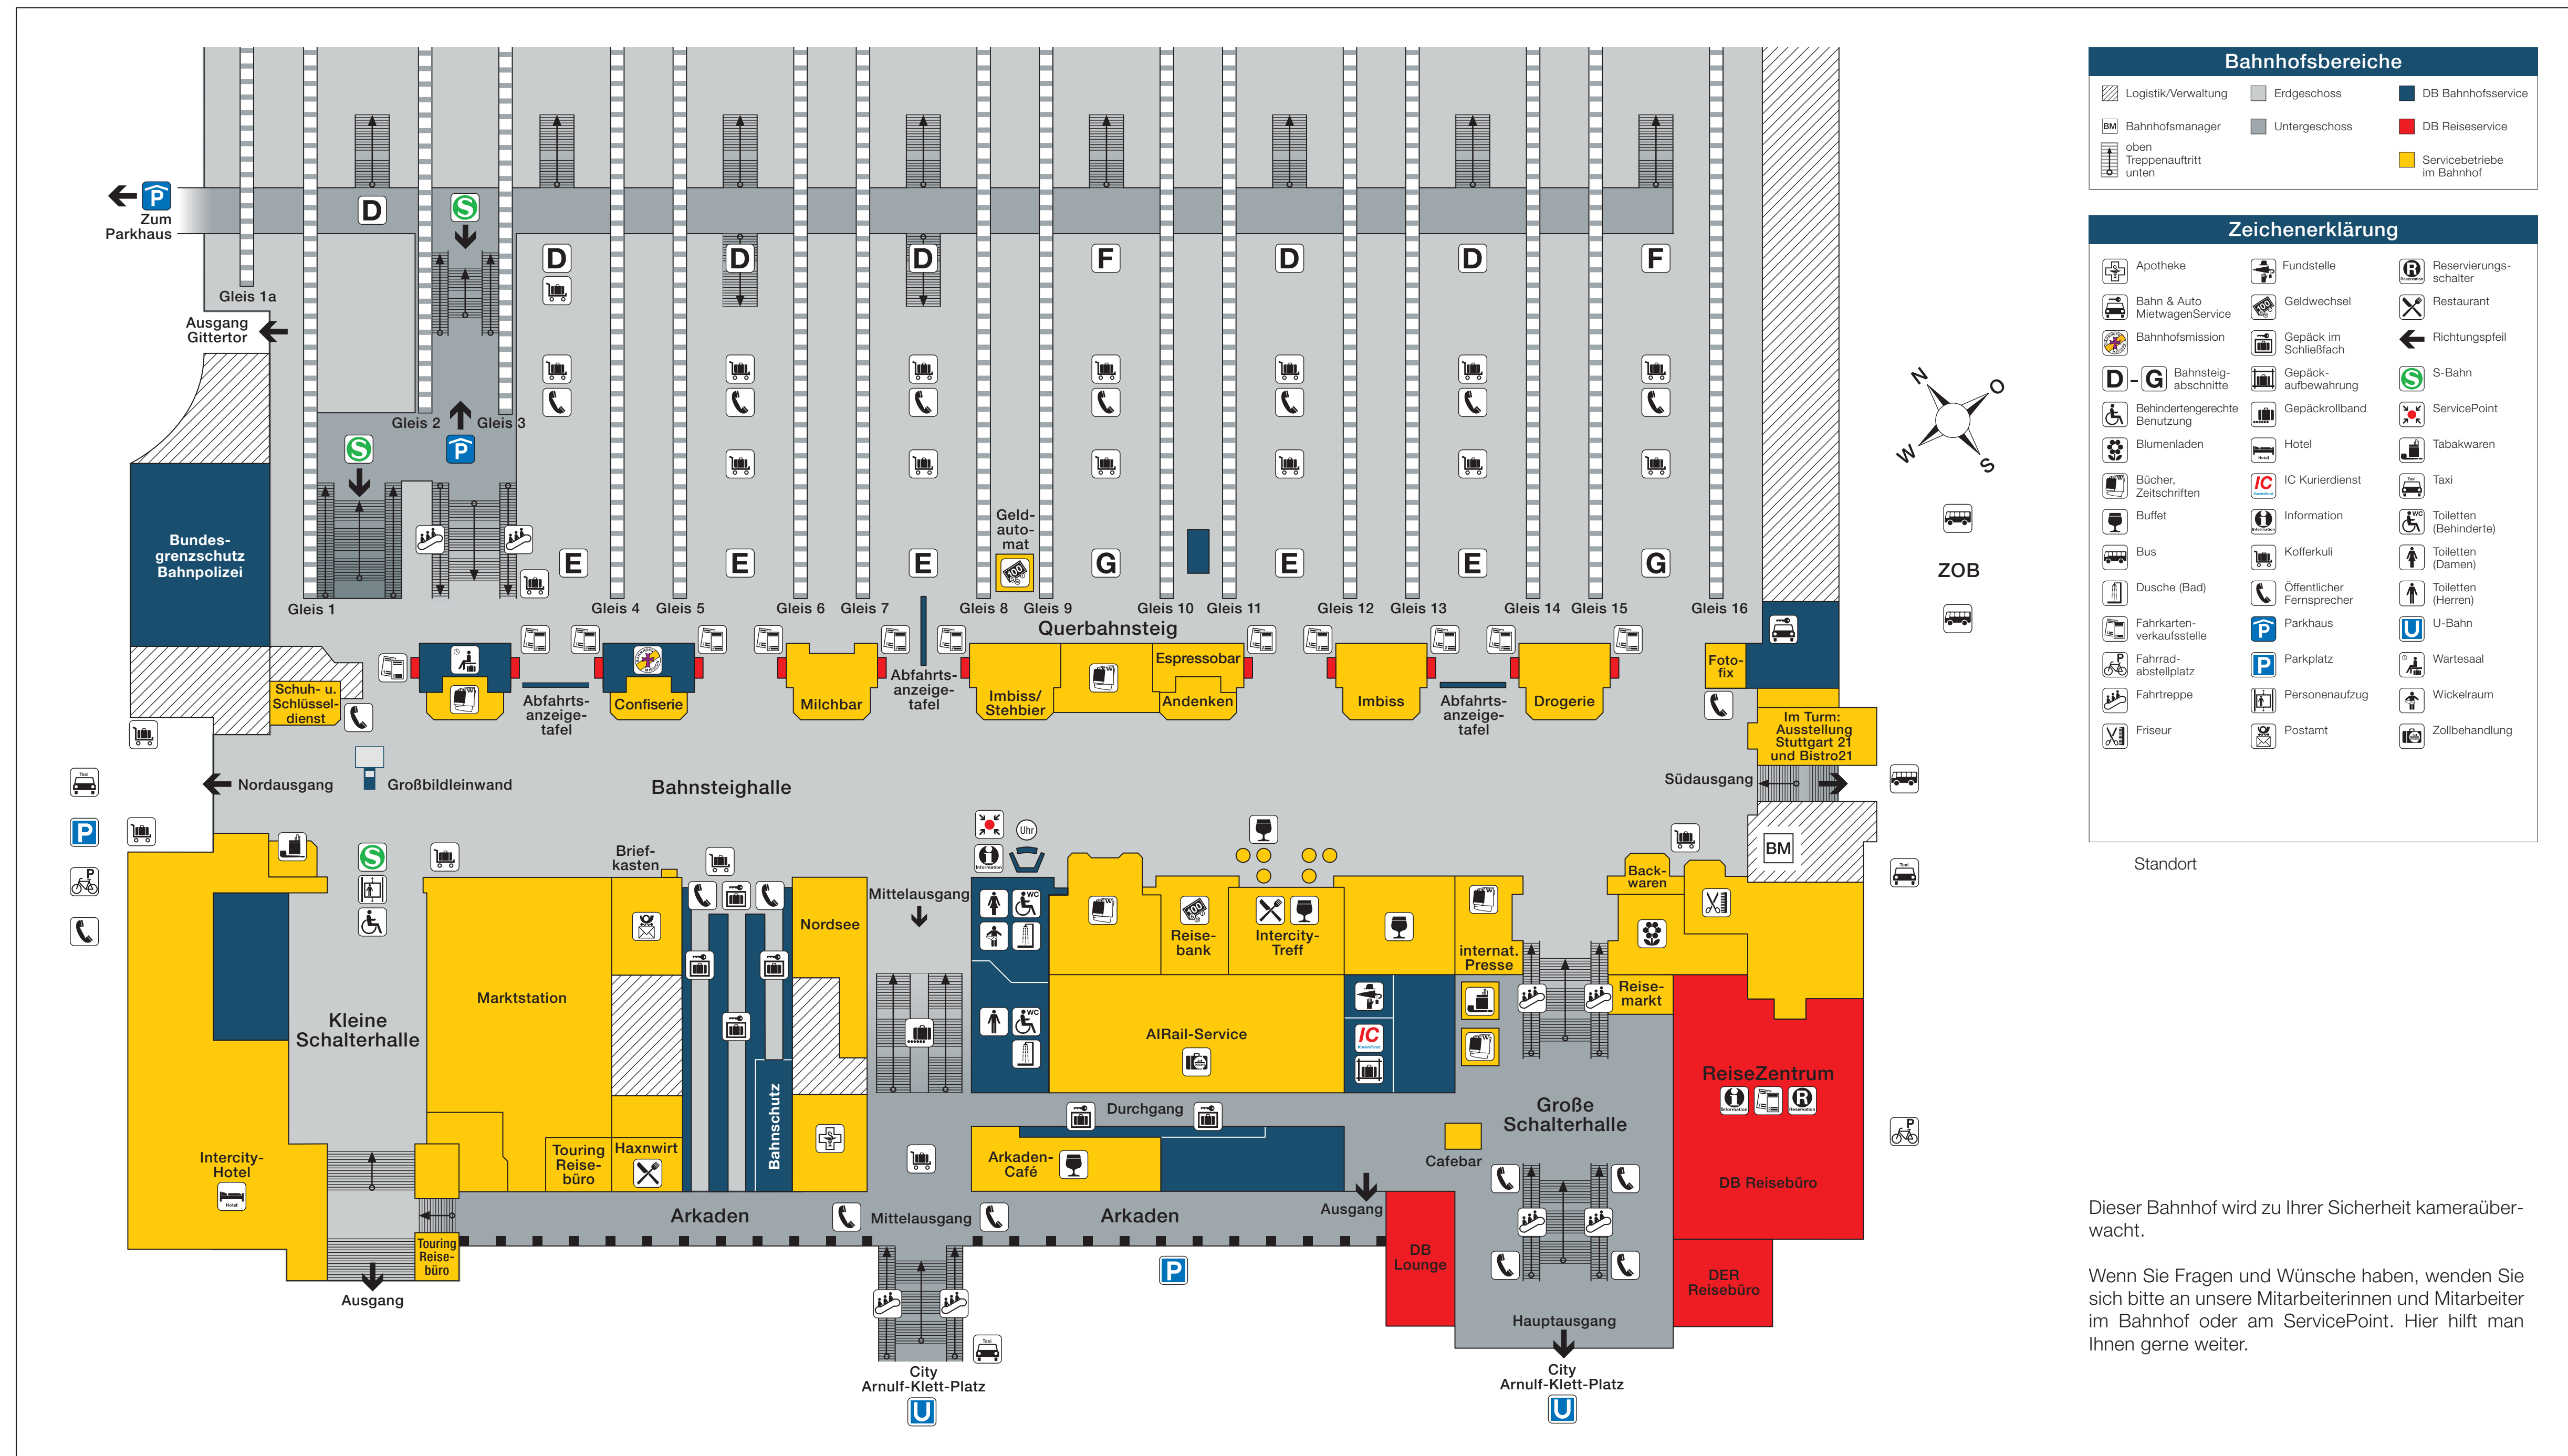

Ihr Hauptbahnhof Stuttgart

Dieser Bahnhof wird zu Ihrer Sicherheit kameraüberwacht.

Wenn Sie Fragen und Wünsche haben, wenden Sie sich bitte an unsere Mitarbeiterinnen und Mitarbeiter im Bahnhof oder am ServicePoint. Hier hilft man Ihnen gerne weiter.