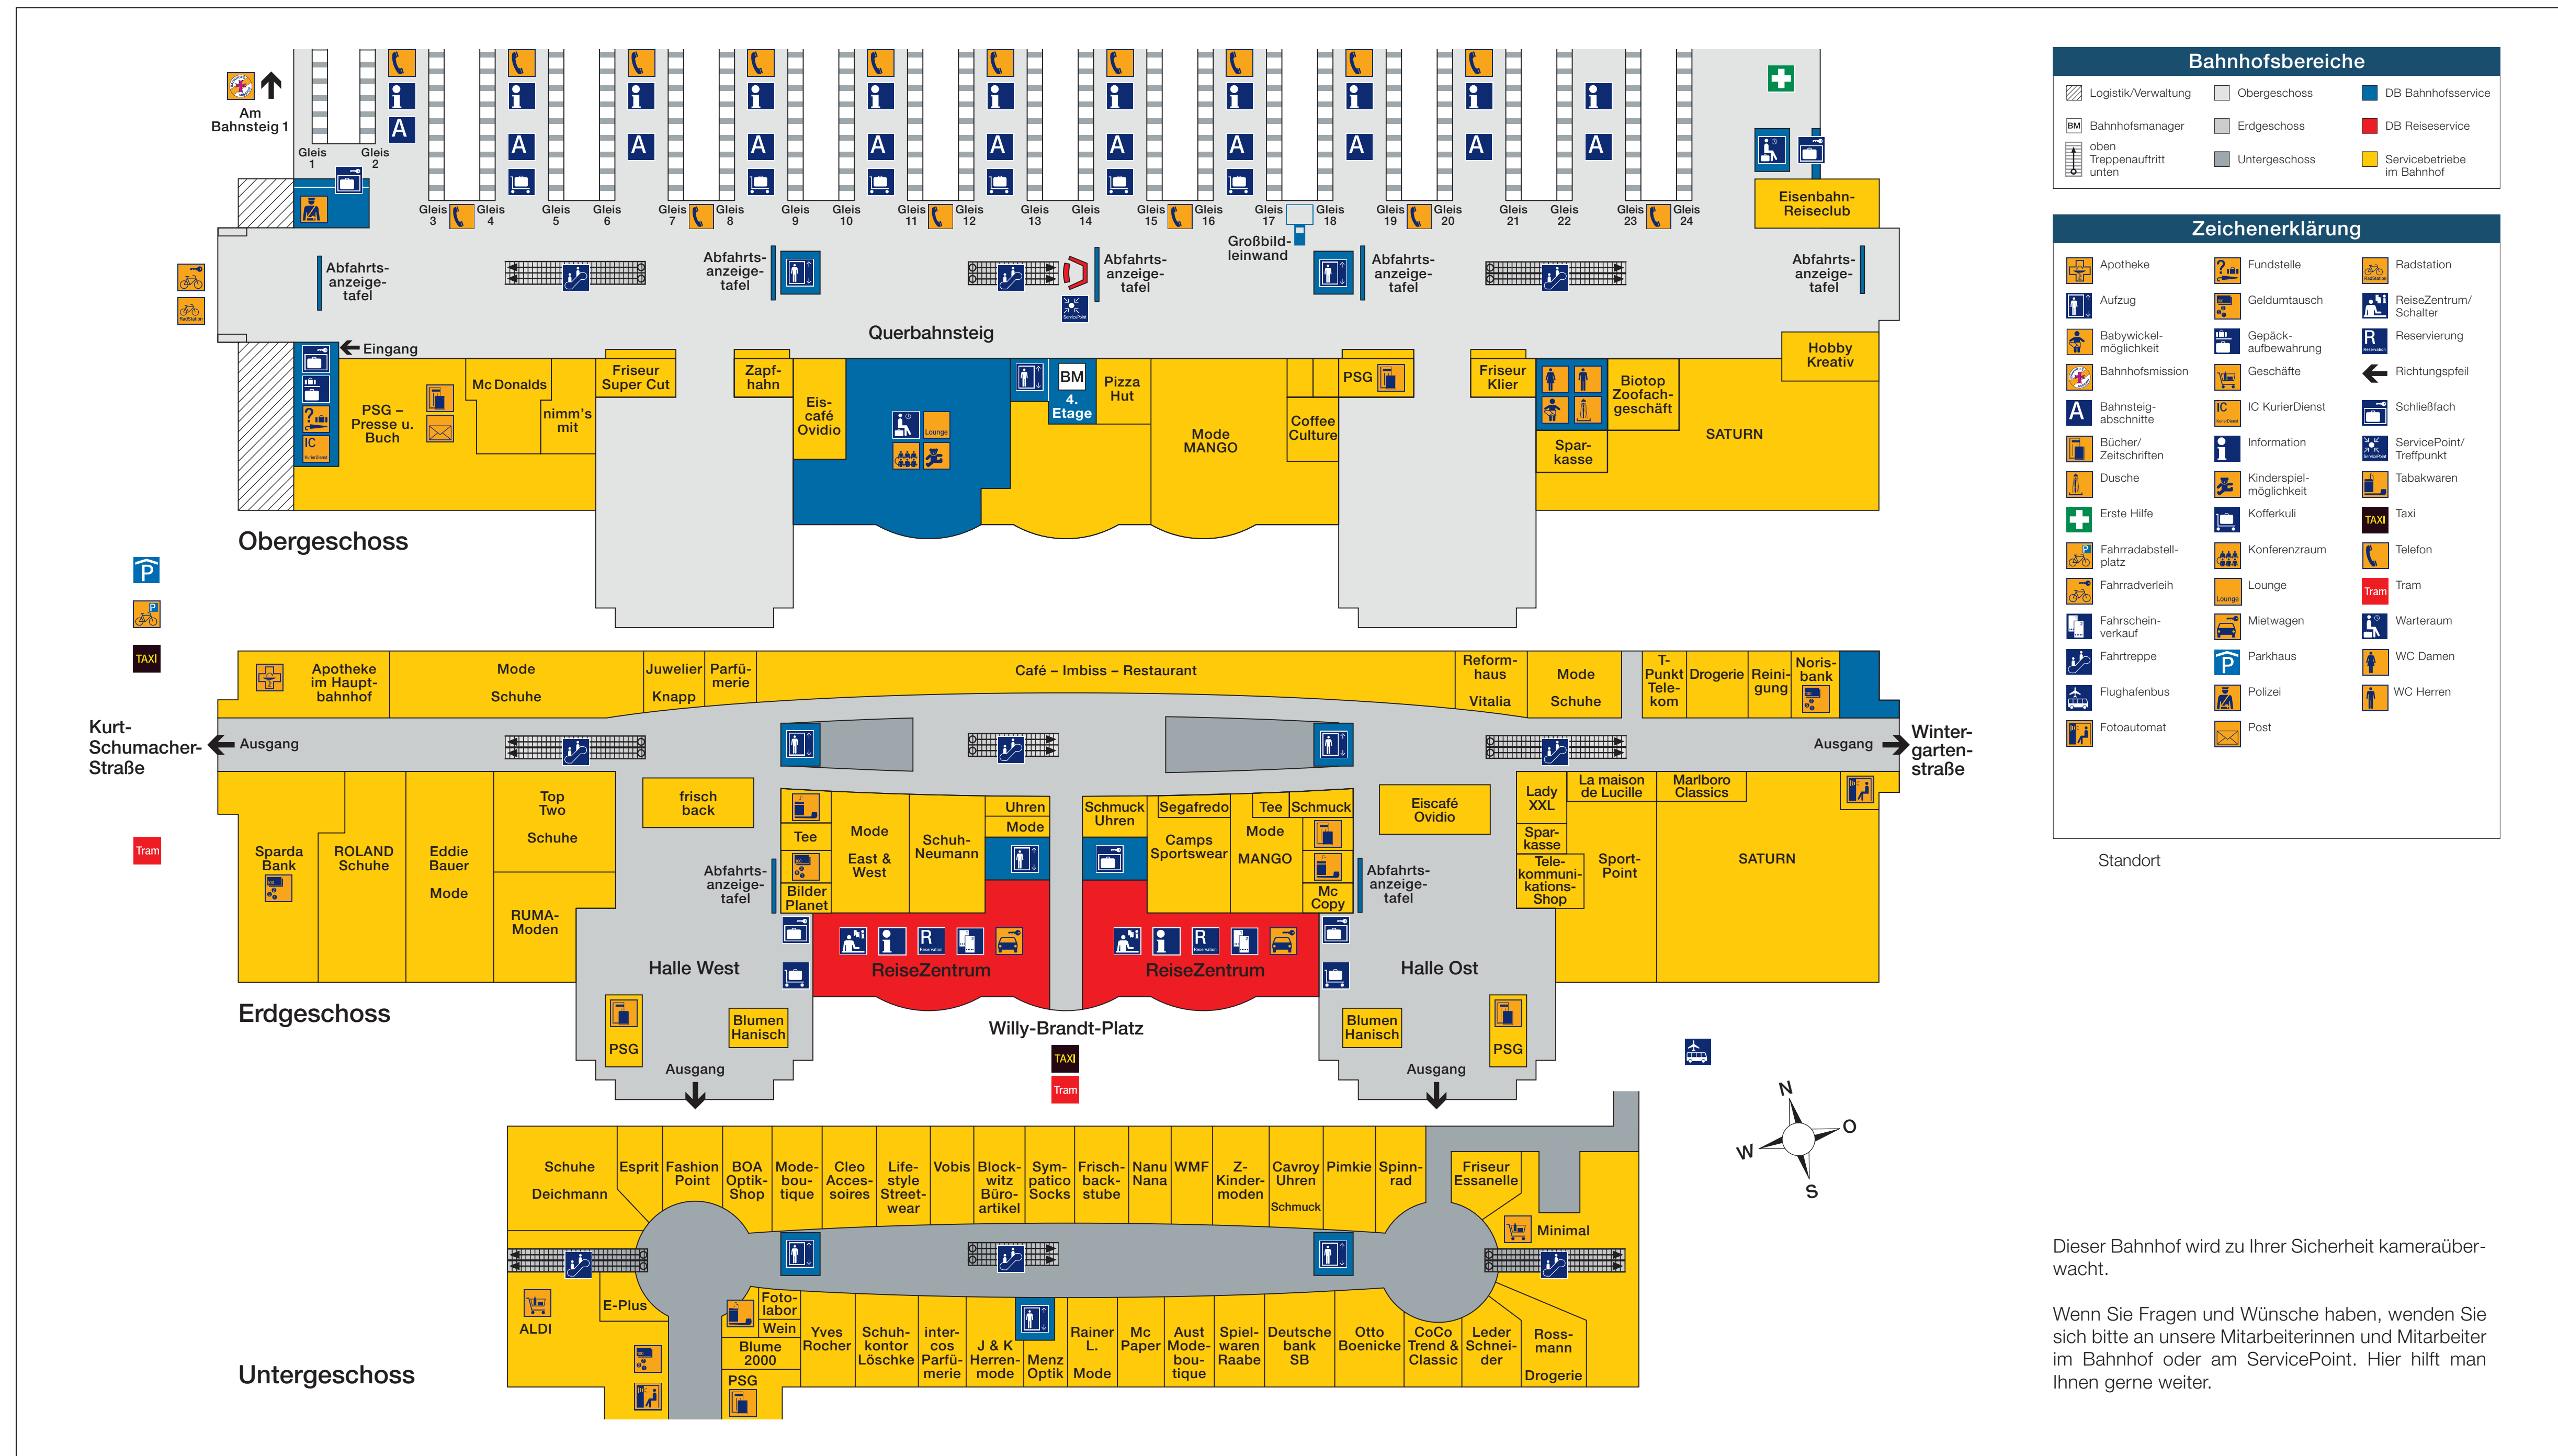

Ihr Hauptbahnhof Leipzig

Dieser Bahnhof wird zu Ihrer Sicherheit kameraüber-wacht.

Wenn Sie Fragen und Wünsche haben, wenden Sie sich bitte an unsere Mitarbeiterinnen und Mitarbeiter im Bahnhof oder am ServicePoint. Hier hilft man Ihnen gerne weiter.