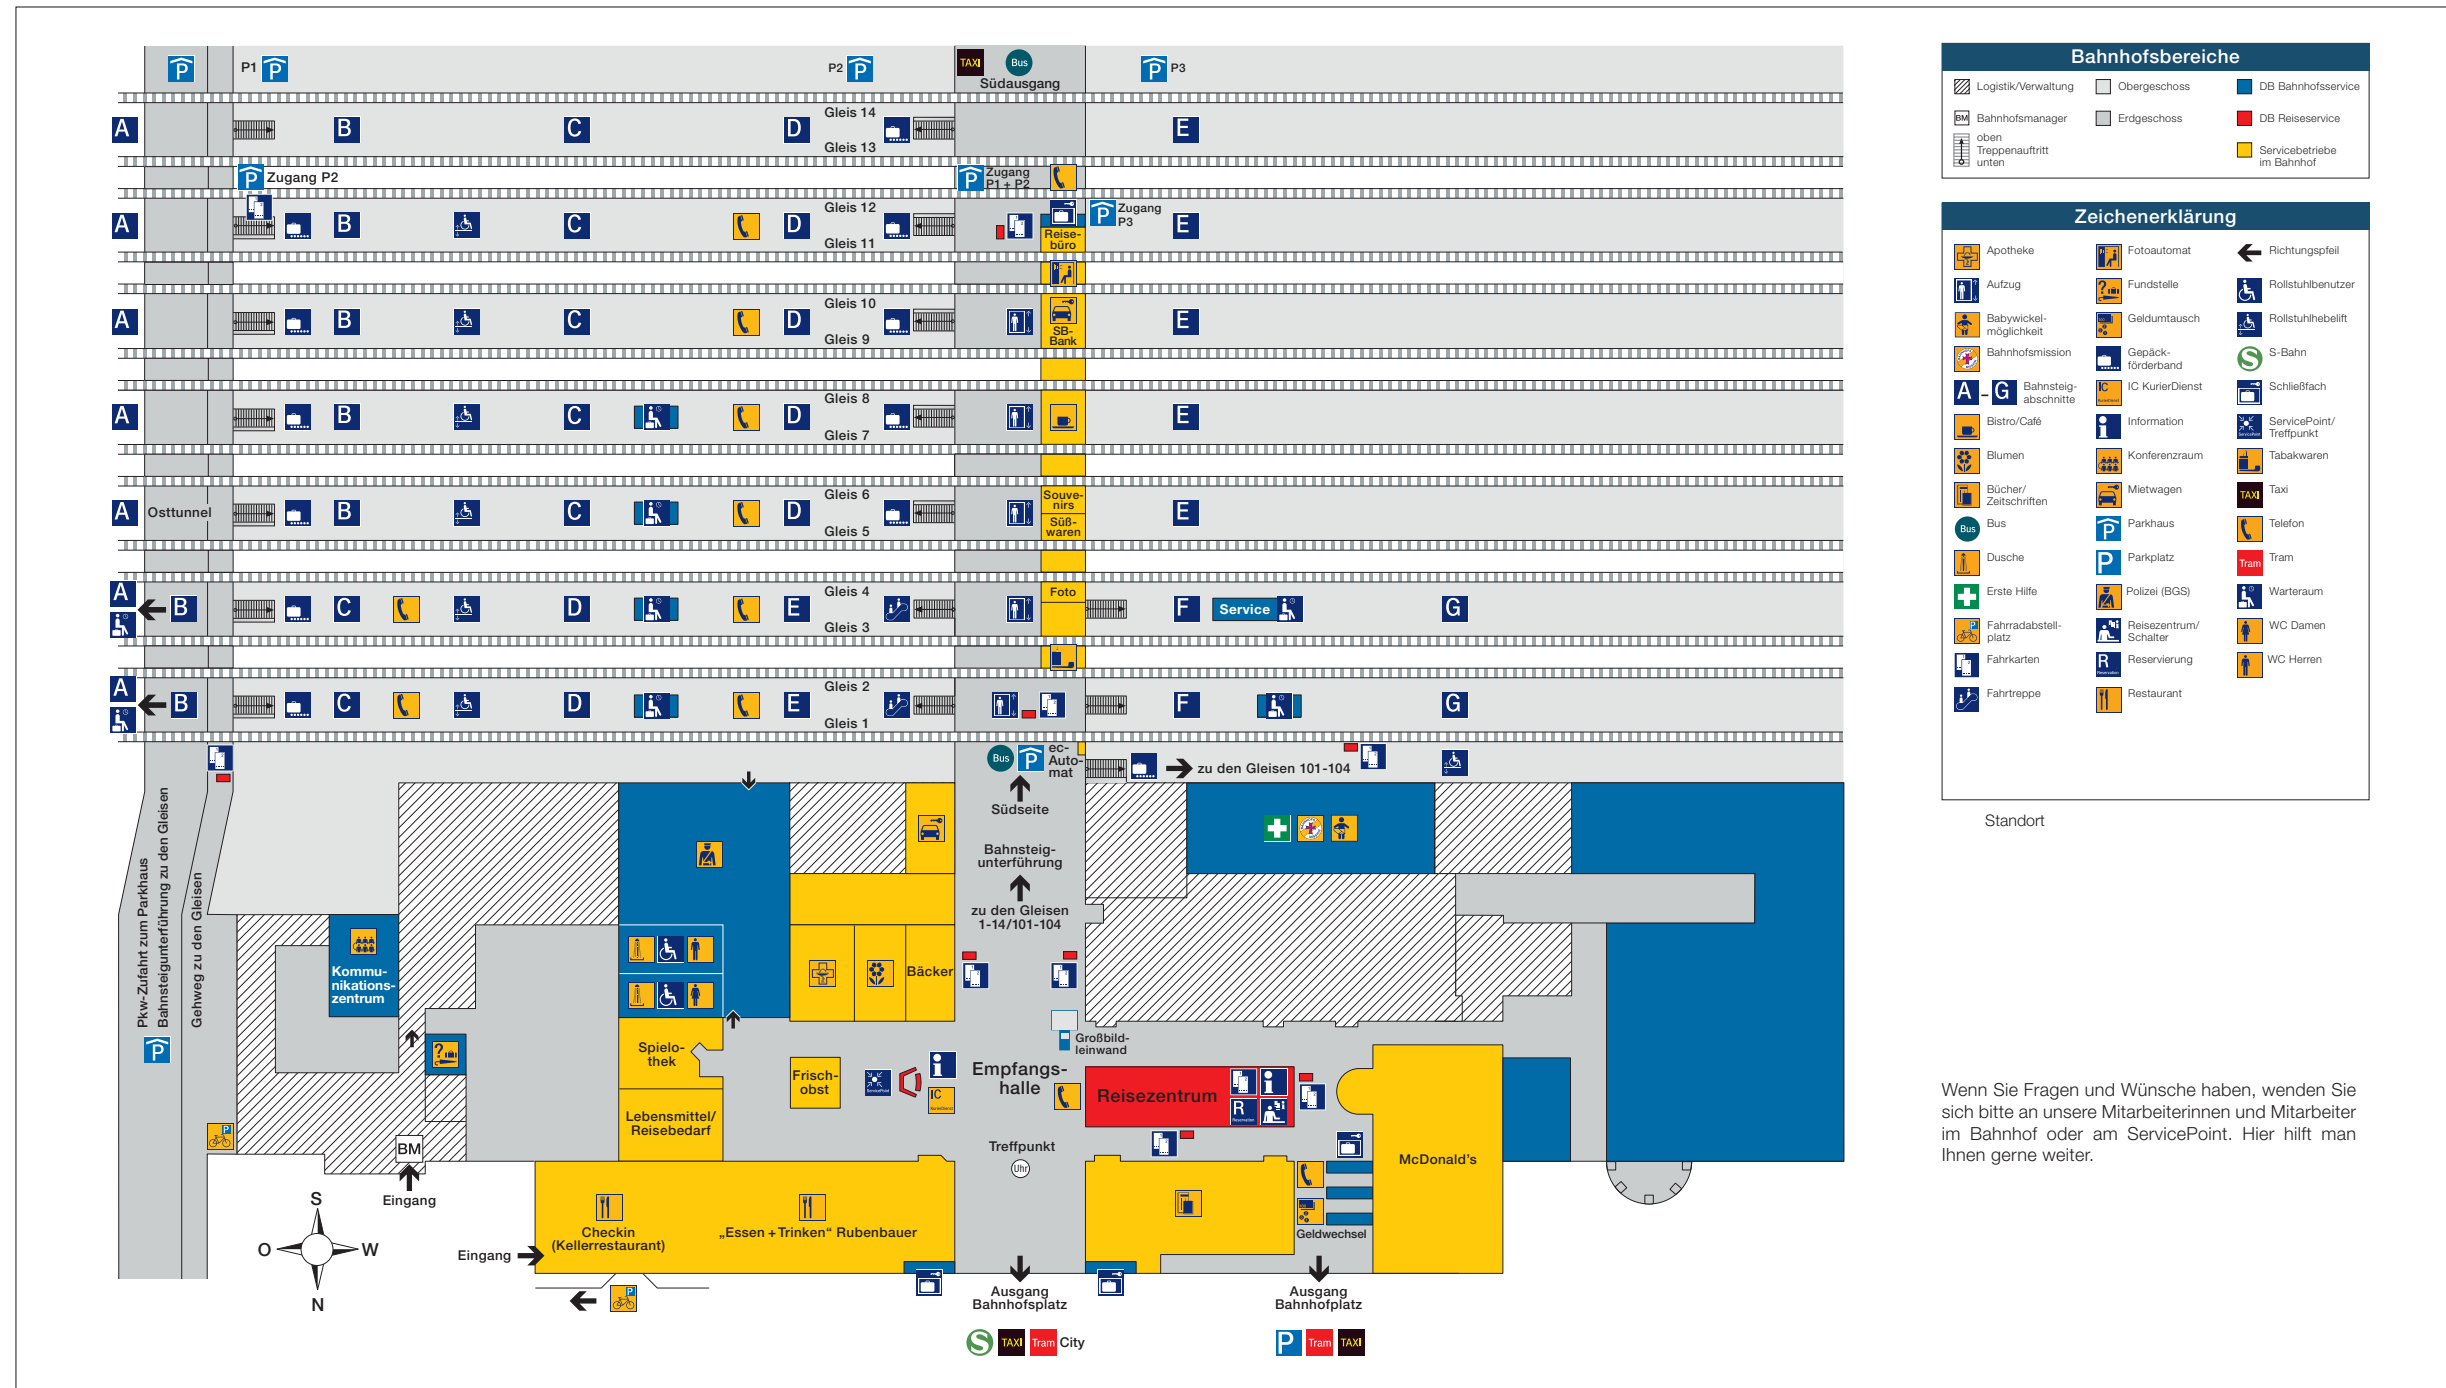

Ihr Hauptbahnhof Karlsruhe

Bahnhofsgebiete			
	Logistik/Verwaltung		DB Bahnhofs-service
	Obergeschoss		DB Reiseservice
	Erdgeschoss		Servicebetrie-be im Bahnhof
	Bahnmanager		
	Treppenauftritt oben		
	Treppenauftritt unten		

Zeichenerklärung			
	Apothek		Richtungspfeil
	Aufzug		Rollstuhlsymbol
	Babywickel-möglichkeit		Rollstuhlsymbol
	Bahnhofsmision		S-Bahn
	Bahnsteig-abschnitte		Schließfach
	Bistro/Café		ServicePoint/ Treffpunkt
	Blumen		Tabakwaren
	Bücher/Zeitschriften		Taxi
	Bus		Telefon
	Dusche		Tram
	Erste Hilfe		Warterraum
	Fahrradabstellplatz		WC Damen
	Fahrkarten		WC Herren
	Fahrtreppe		
	Fotoautomat		
	Fundstelle		
	Geldumtausch		
	Gepäck-förderband		
	IC Kurierdienst		
	Information		
	Konferenzraum		
	Mietwagen		
	Parkhaus		
	Parkplatz		
	Polizei (BGS)		
	Reisezentrum/Schalter		
	Reservierung		
	Restaurant		