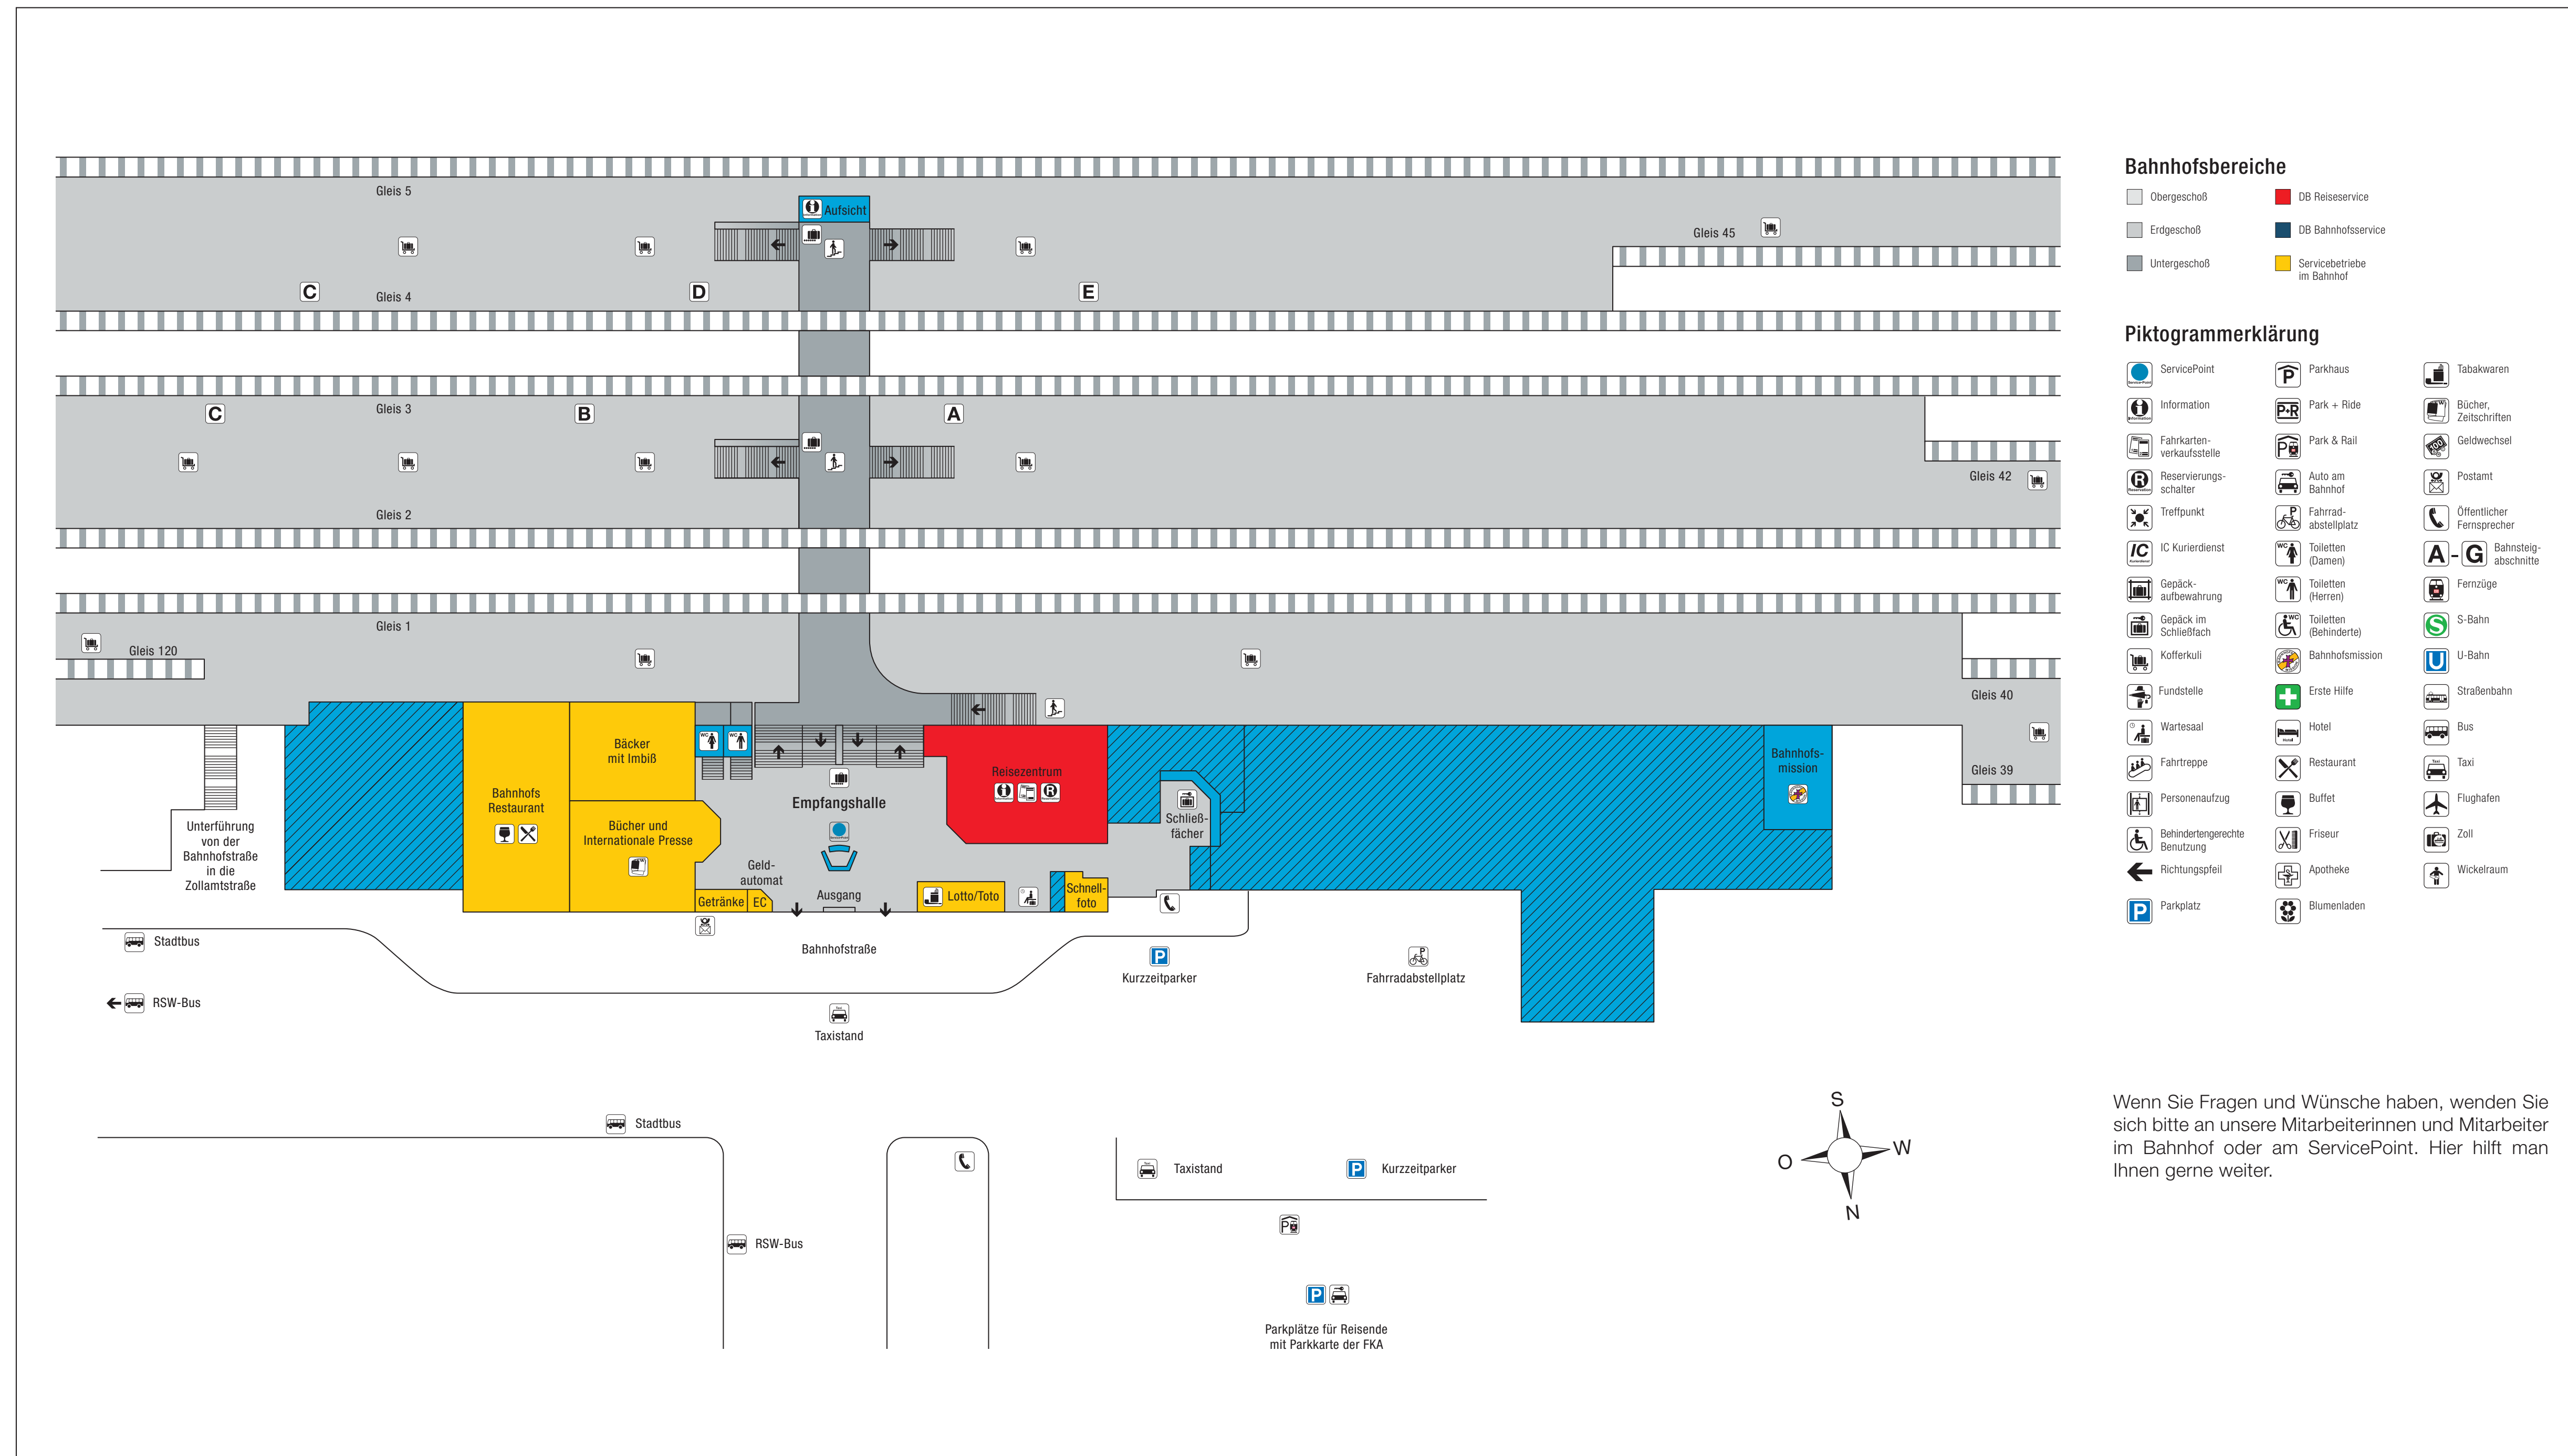

Ihr Hauptbahnhof Kaiserslautern

Wenn Sie Fragen und Wünsche haben, wenden Sie sich bitte an unsere Mitarbeiterinnen und Mitarbeiter im Bahnhof oder am ServicePoint. Hier hilft man Ihnen gerne weiter.