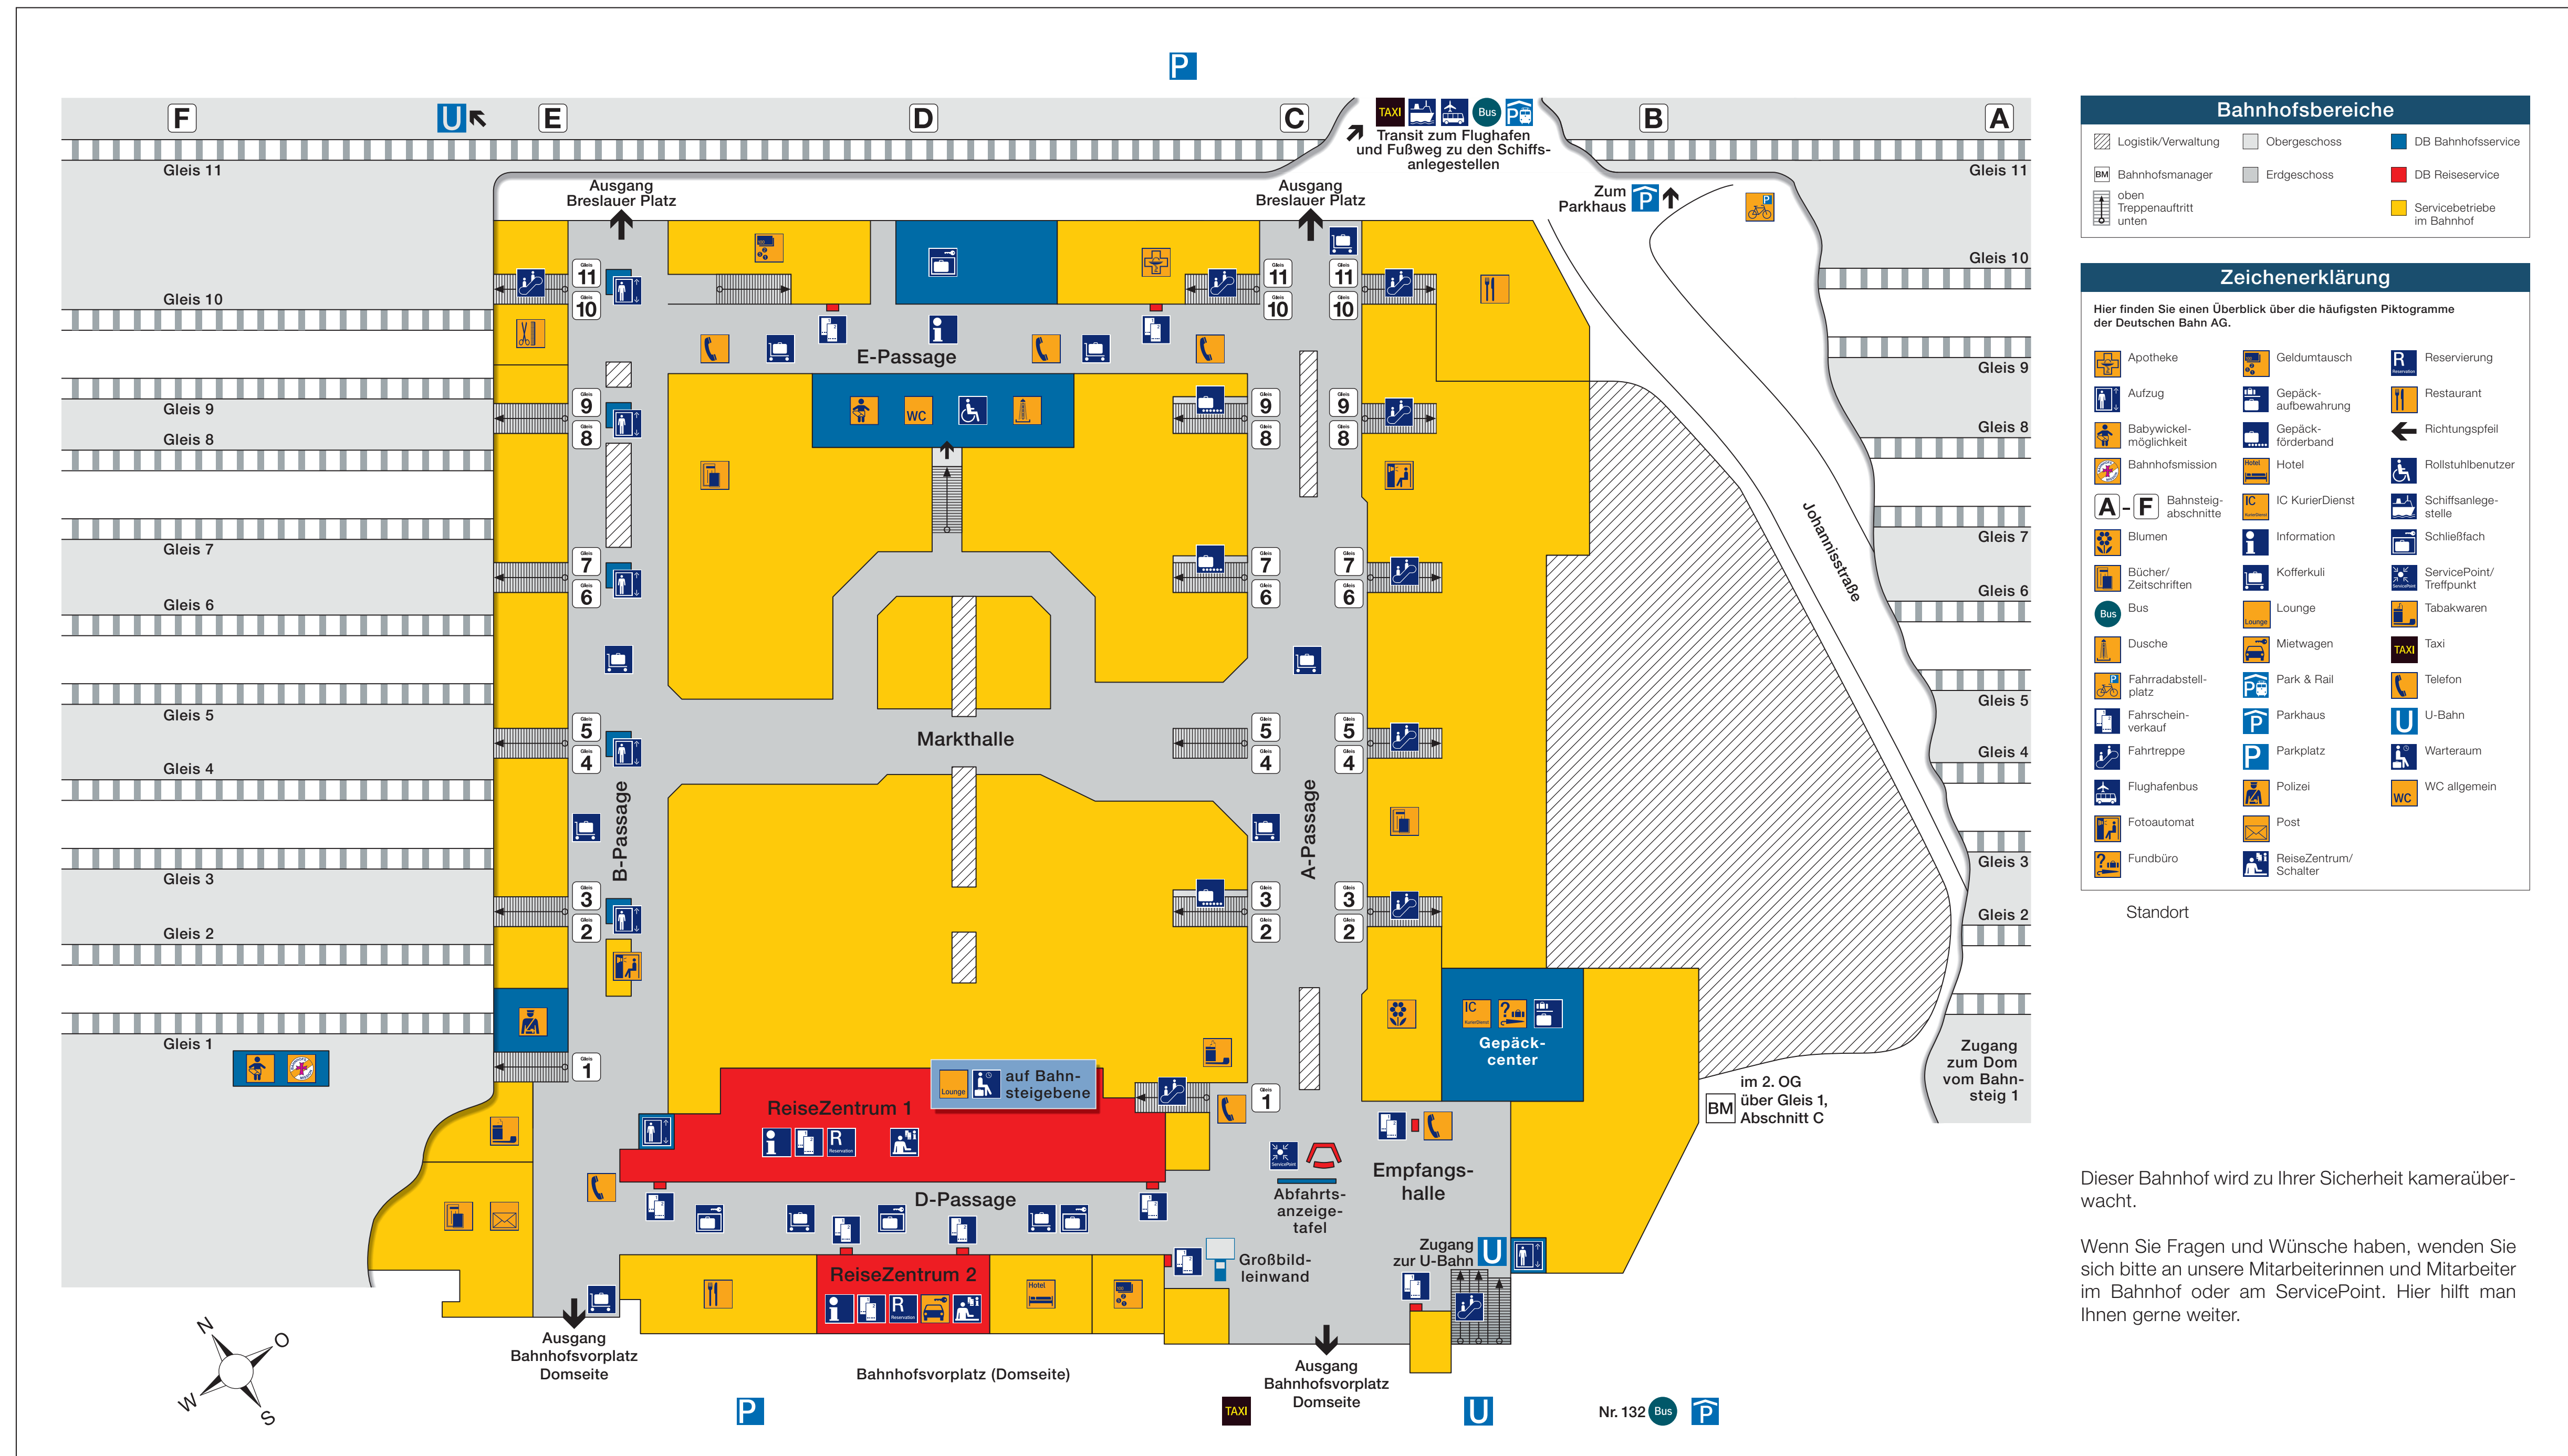

Ihr Hauptbahnhof Köln

Bahnhofsbereiche			
	Logistik/Verwaltung		DB Bahnhofs-service
	Obergeschoss		DB Reiseservice
	Erdgeschoss		Servicebetrie-be im Bahnhof
	Bahnhofsmanger		
	oben Treppenauftritt unten		

Zeichenerklärung		
Hier finden Sie einen Überblick über die häufigsten Piktogramme der Deutschen Bahn AG.		

Standort

im 2. OG über Gleis 1, Abschnitt C

Zugang zum Dom vom Bahnsteig 1

Dieser Bahnhof wird zu Ihrer Sicherheit kameraüberwacht.