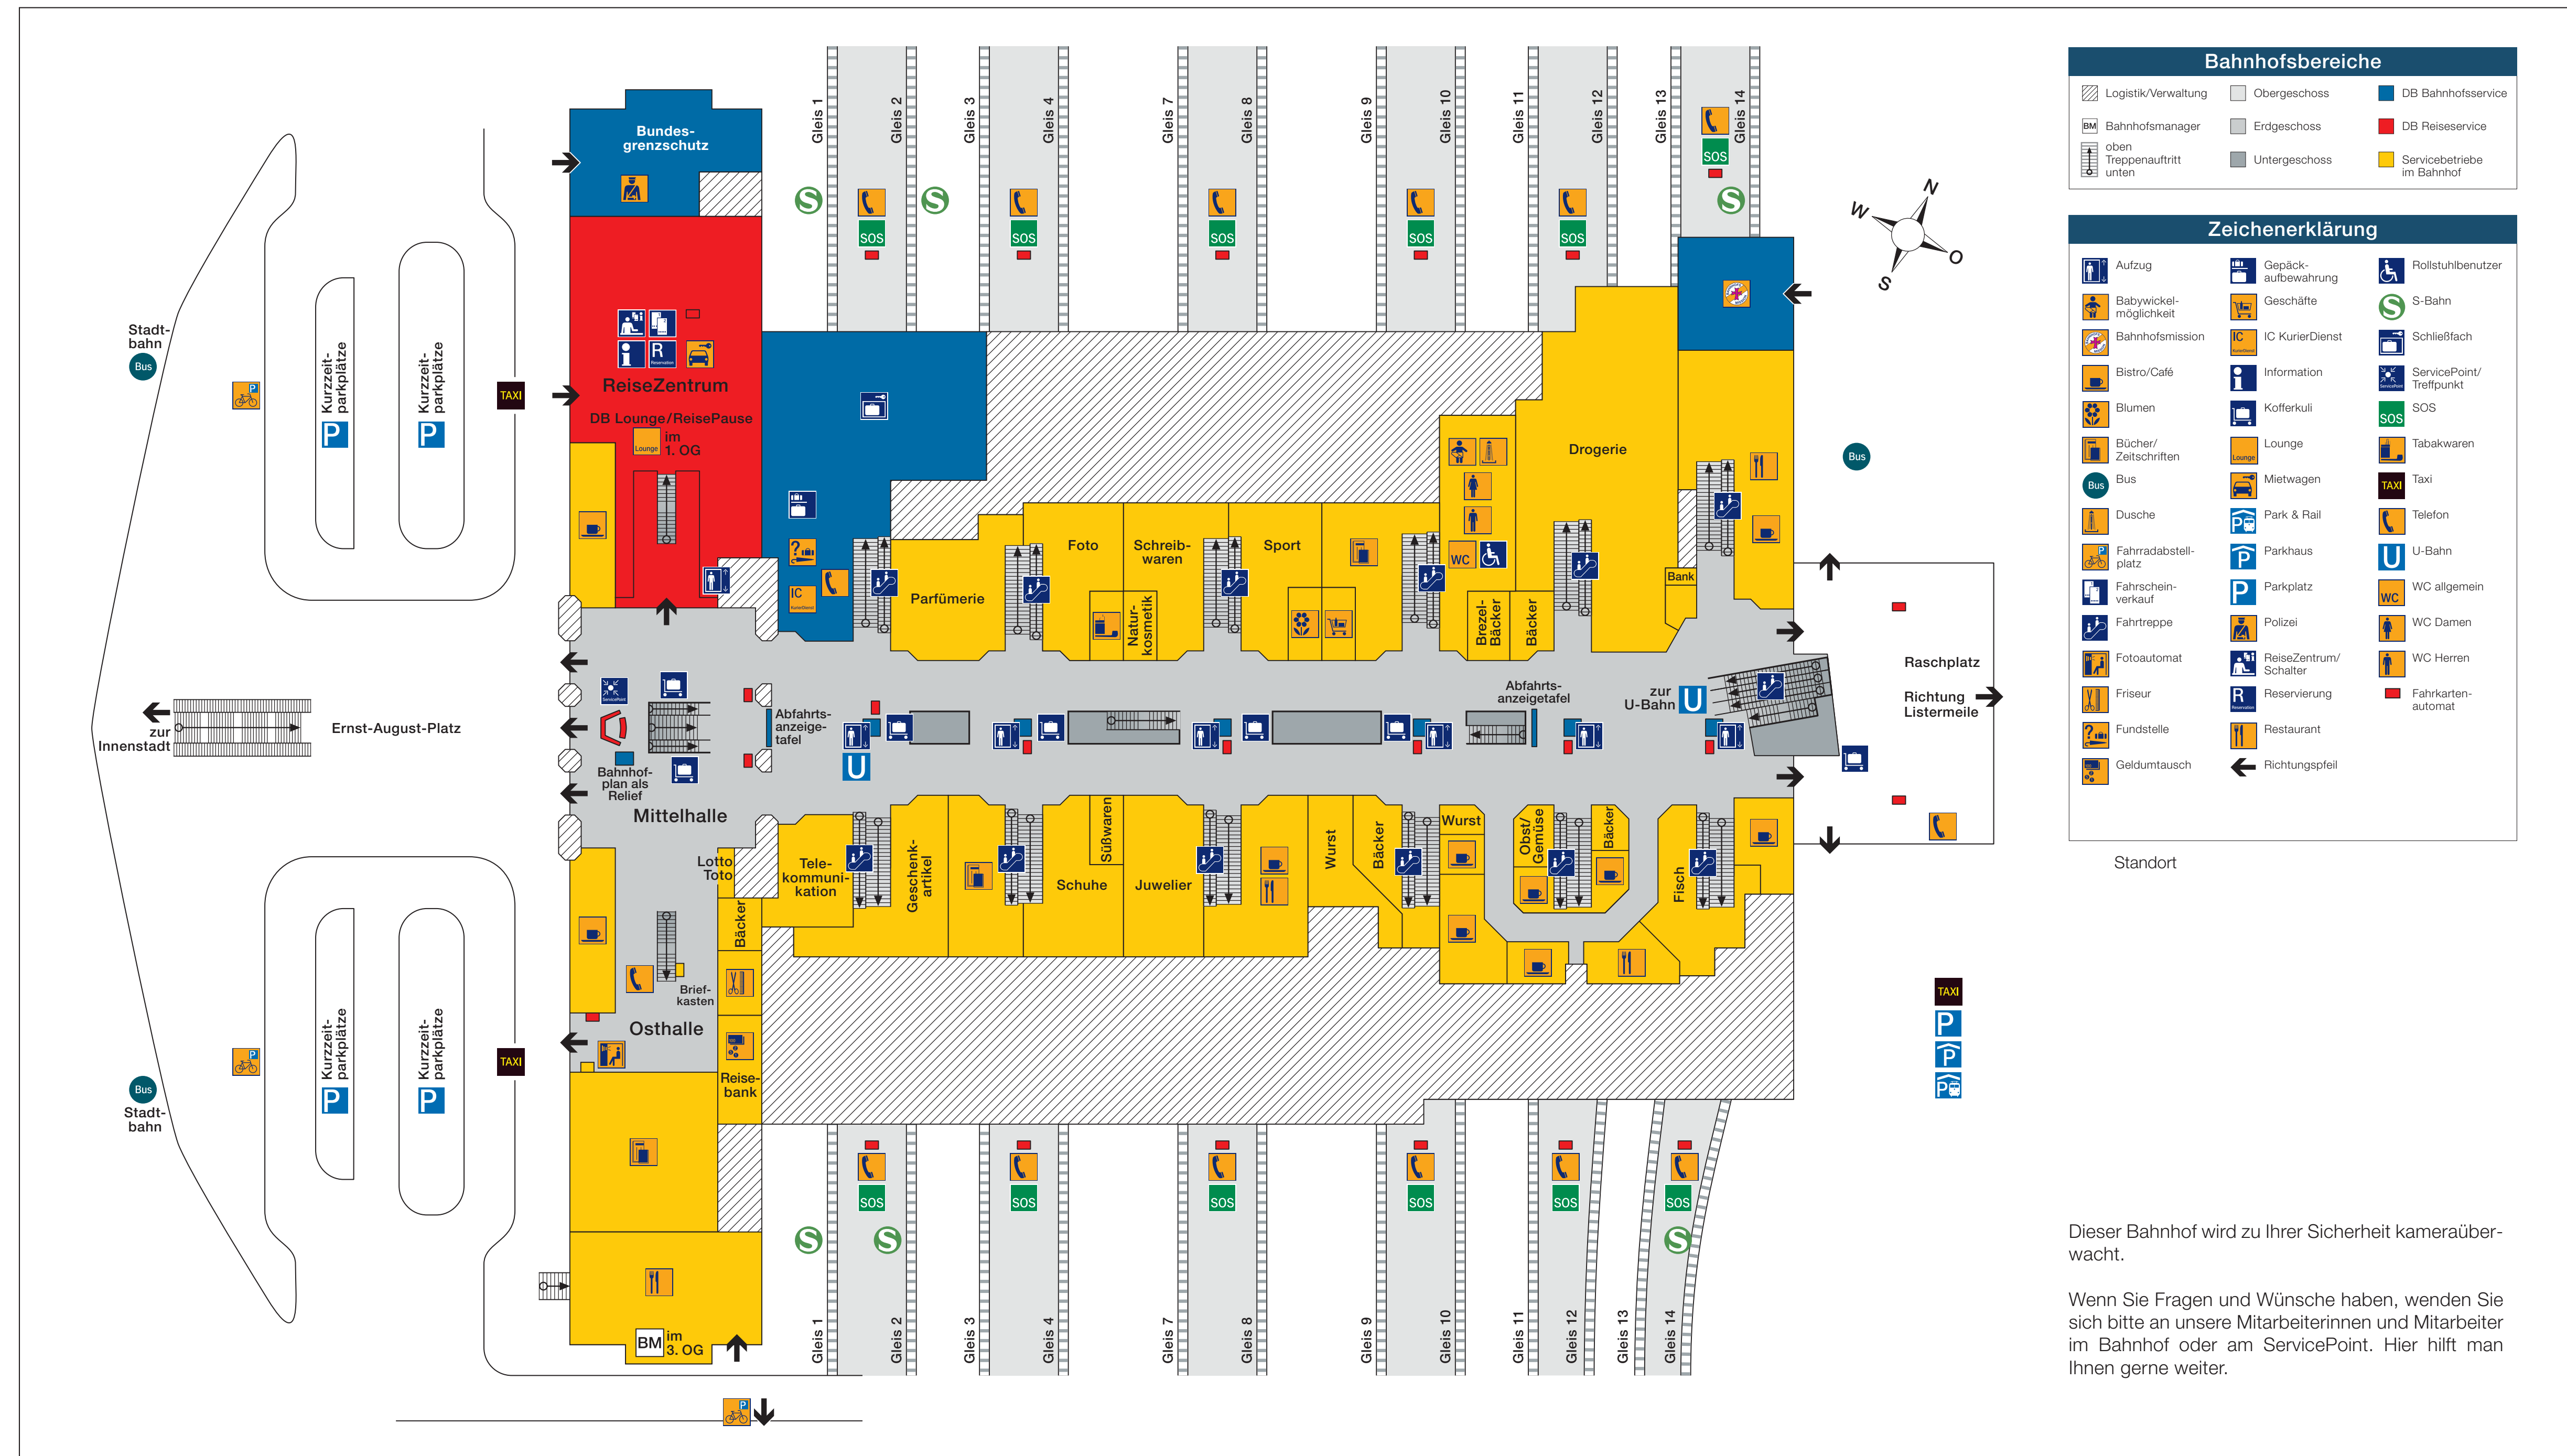

Ihr Hauptbahnhof Hannover

Dieser Bahnhof wird zu Ihrer Sicherheit kameraüber-wacht.

Wenn Sie Fragen und Wünsche haben, wenden Sie sich bitte an unsere Mitarbeiterinnen und Mitarbeiter im Bahnhof oder am ServicePoint. Hier hilft man Ihnen gerne weiter.