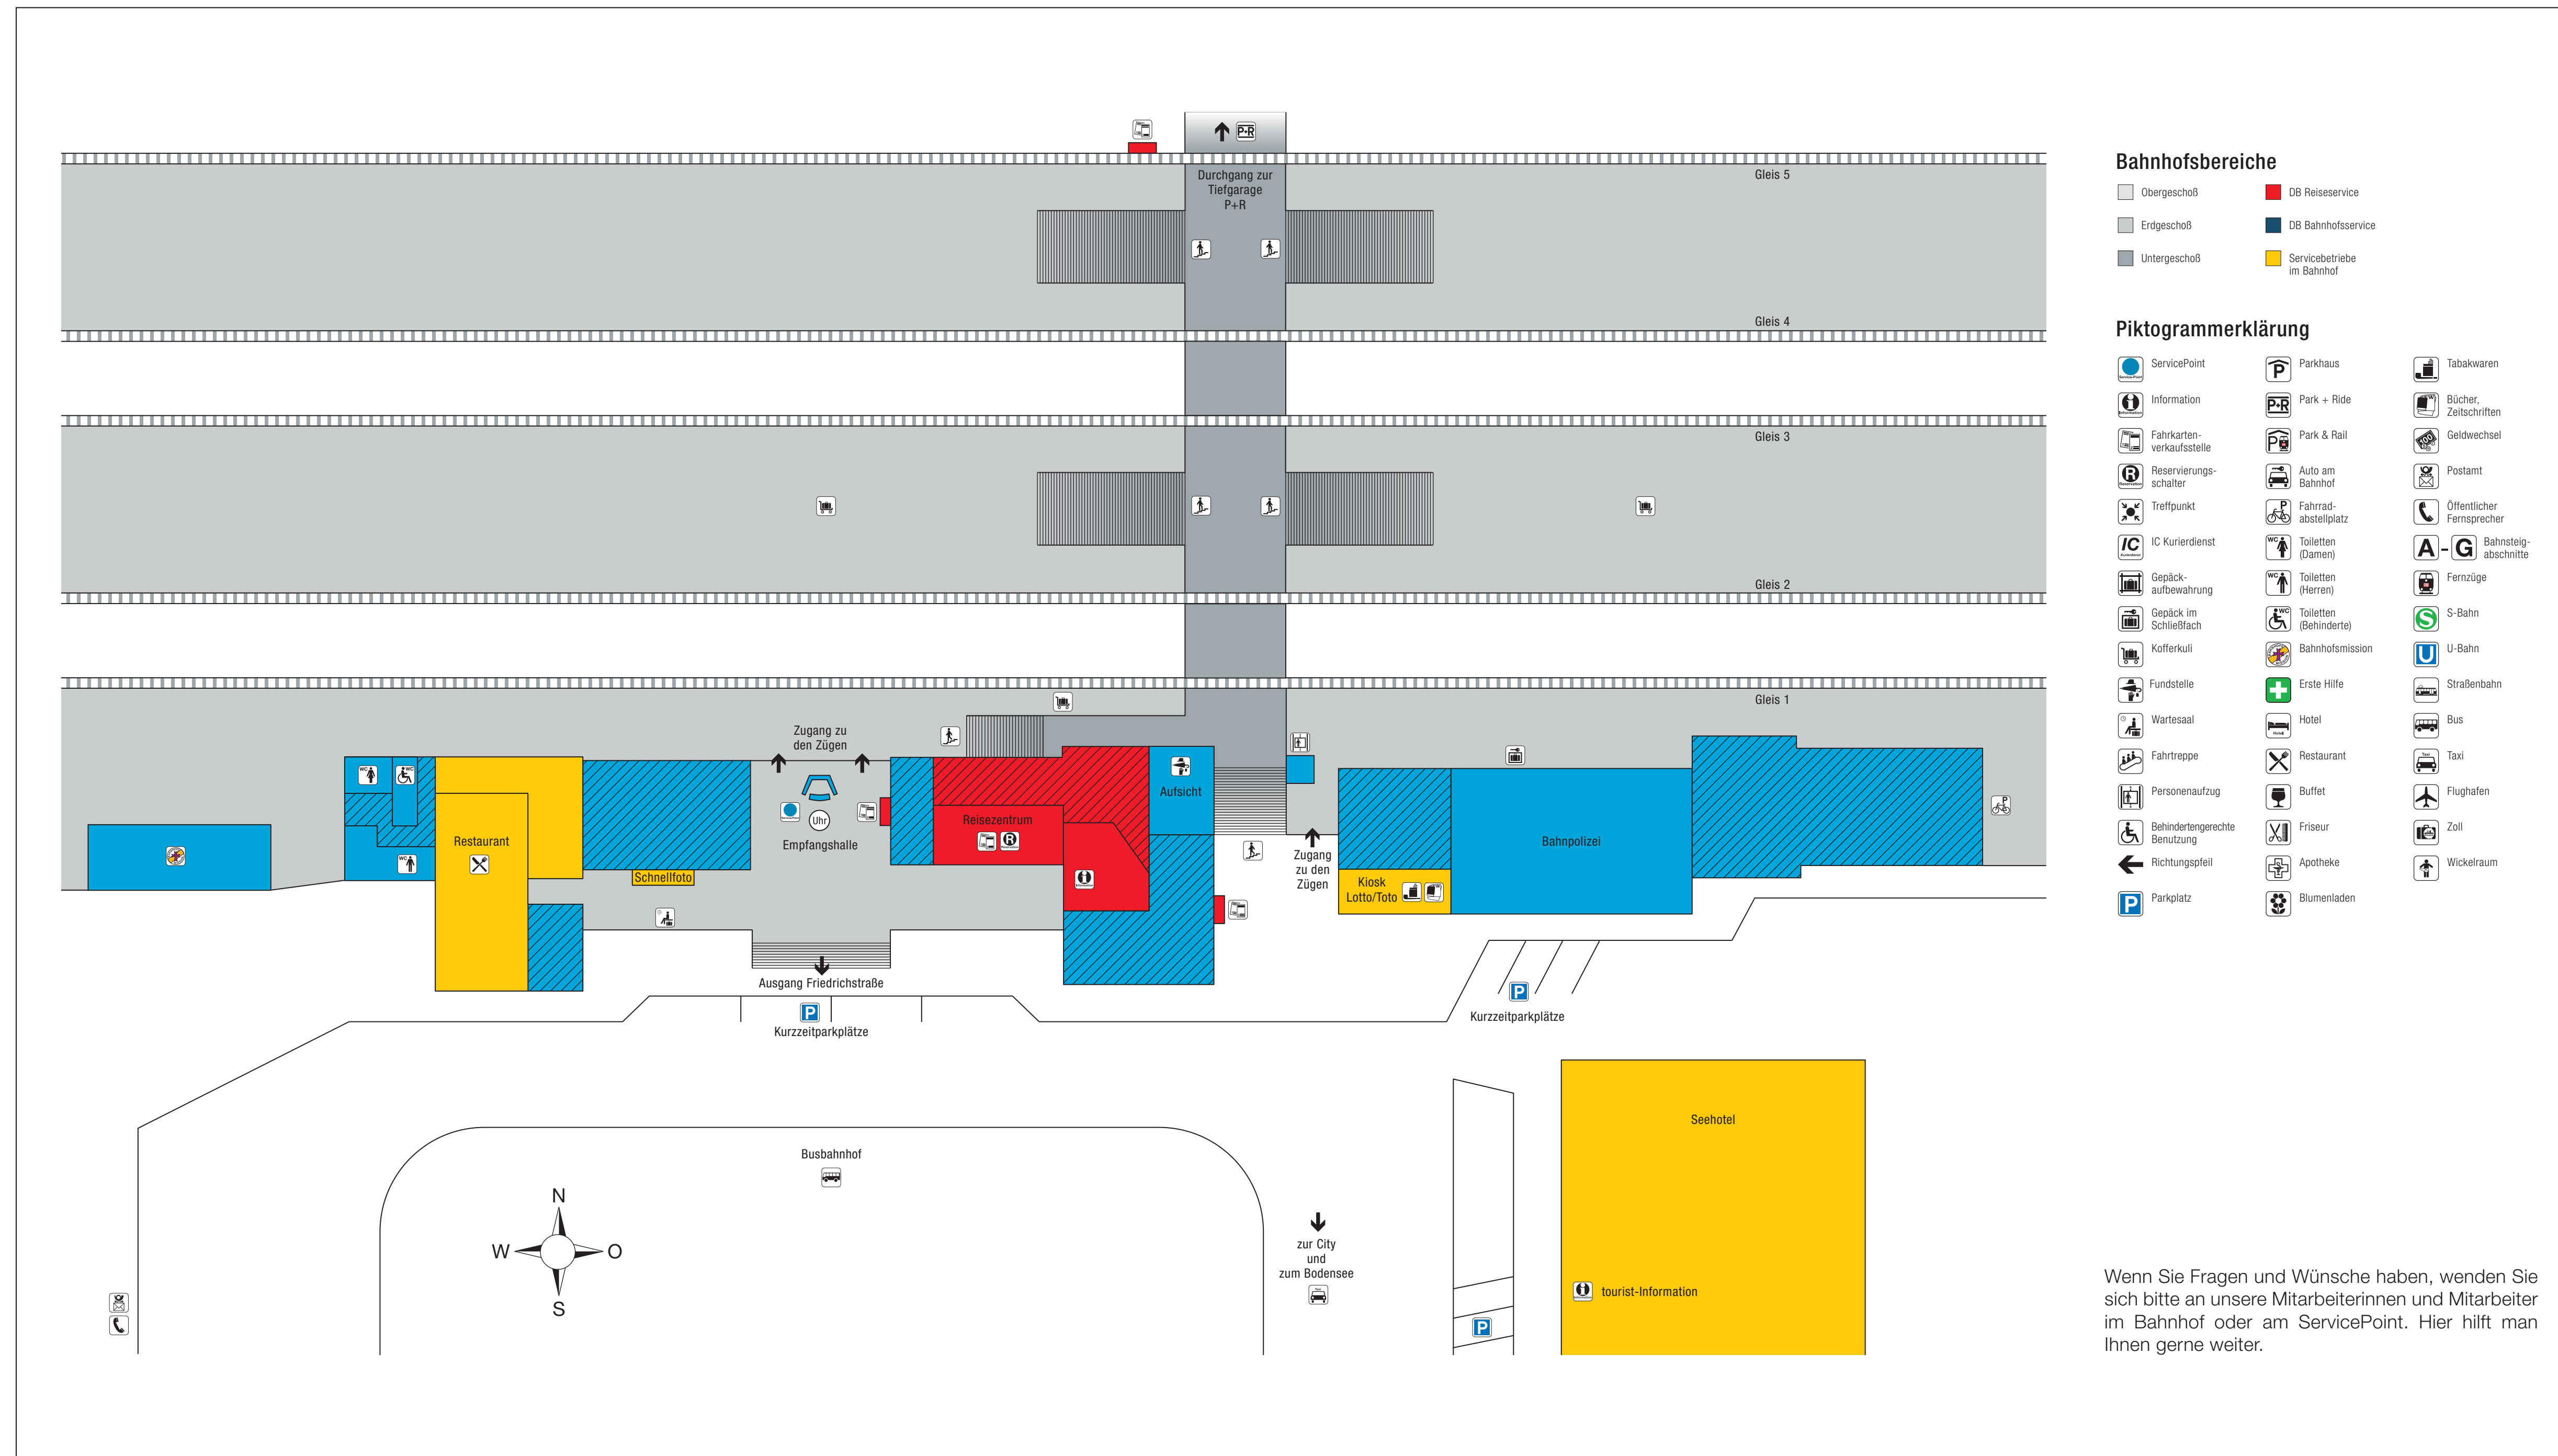

Ihr Bahnhof Friedrichshafen Stadt

Wenn Sie Fragen und Wünsche haben, wenden Sie sich bitte an unsere Mitarbeiterinnen und Mitarbeiter im Bahnhof oder am ServicePoint. Hier hilft man Ihnen gerne weiter.