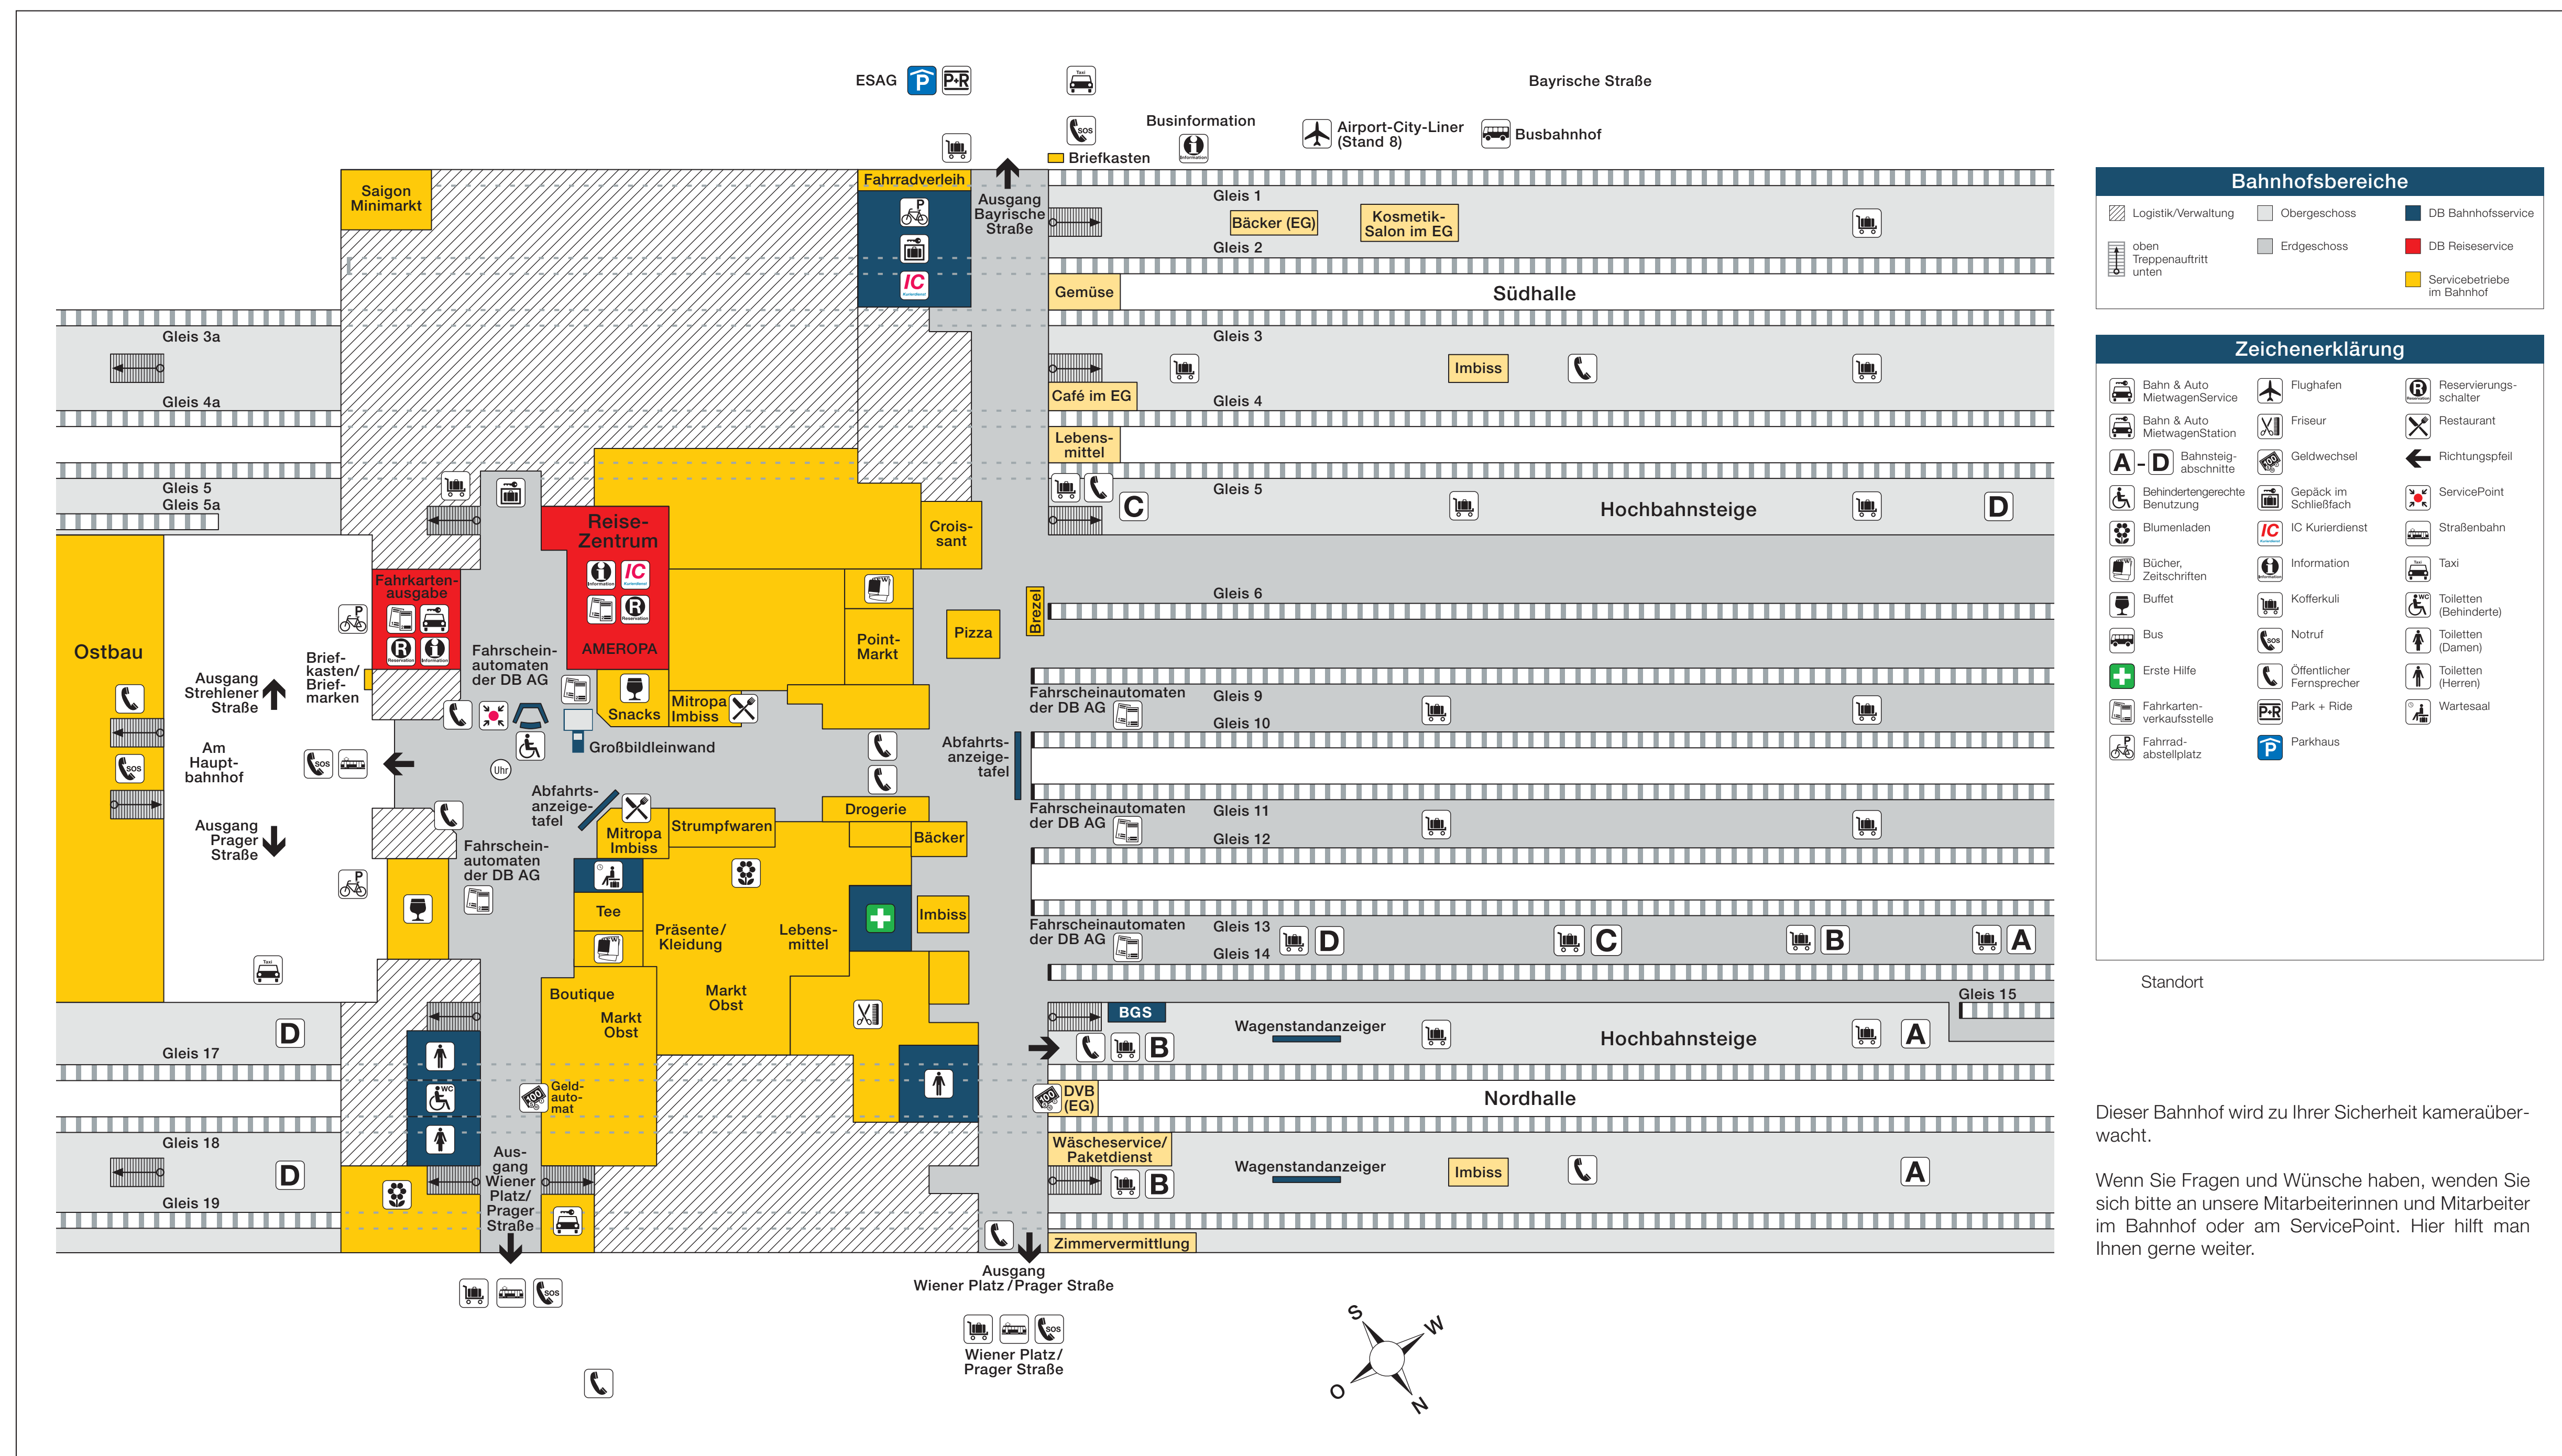

Ihr Hauptbahnhof Dresden

Bahnhofsgebiete			
	Logistik/Verwaltung		DB Bahnhofs-service
	Obergeschoss		DB Reiseservice
	Erdgeschoss		Servicebetrie-be im Bahnhof
	oben Treppenauftritt unten		

Zeichenerklärung			
	Bahn & Auto MietwagenService		Flughafen
	Bahn & Auto MietwagenStation		Friseur
	Bahnsteig- abschnitte		Geldwechsel
	Behindertengerechte Benutzung		Gepäck im Schließfach
	Blumenladen		IC Kurierdienst
	Bücher, Zeitschriften		Information
	Buffet		Kofferkuli
	Bus		Notruf
	Erste Hilfe		Öffentlicher Fernsprecher
	Fahrkarten- verkaufsstelle		Park + Ride
	Fahrrad- abstellplatz		Parkhaus
	Reservierung- schalter		Restaurant
	Richtungspfeil		ServicePoint
	Straßenbahn		Taxi
	Toiletten (Behinderte)		Toiletten (Damen)
	Toiletten (Herren)		Wartesaal

Standort

Dieser Bahnhof wird zu Ihrer Sicherheit kameraüberwacht.

Wenn Sie Fragen und Wünsche haben, wenden Sie sich bitte an unsere Mitarbeiterinnen und Mitarbeiter im Bahnhof oder am ServicePoint. Hier hilft man Ihnen gerne weiter.