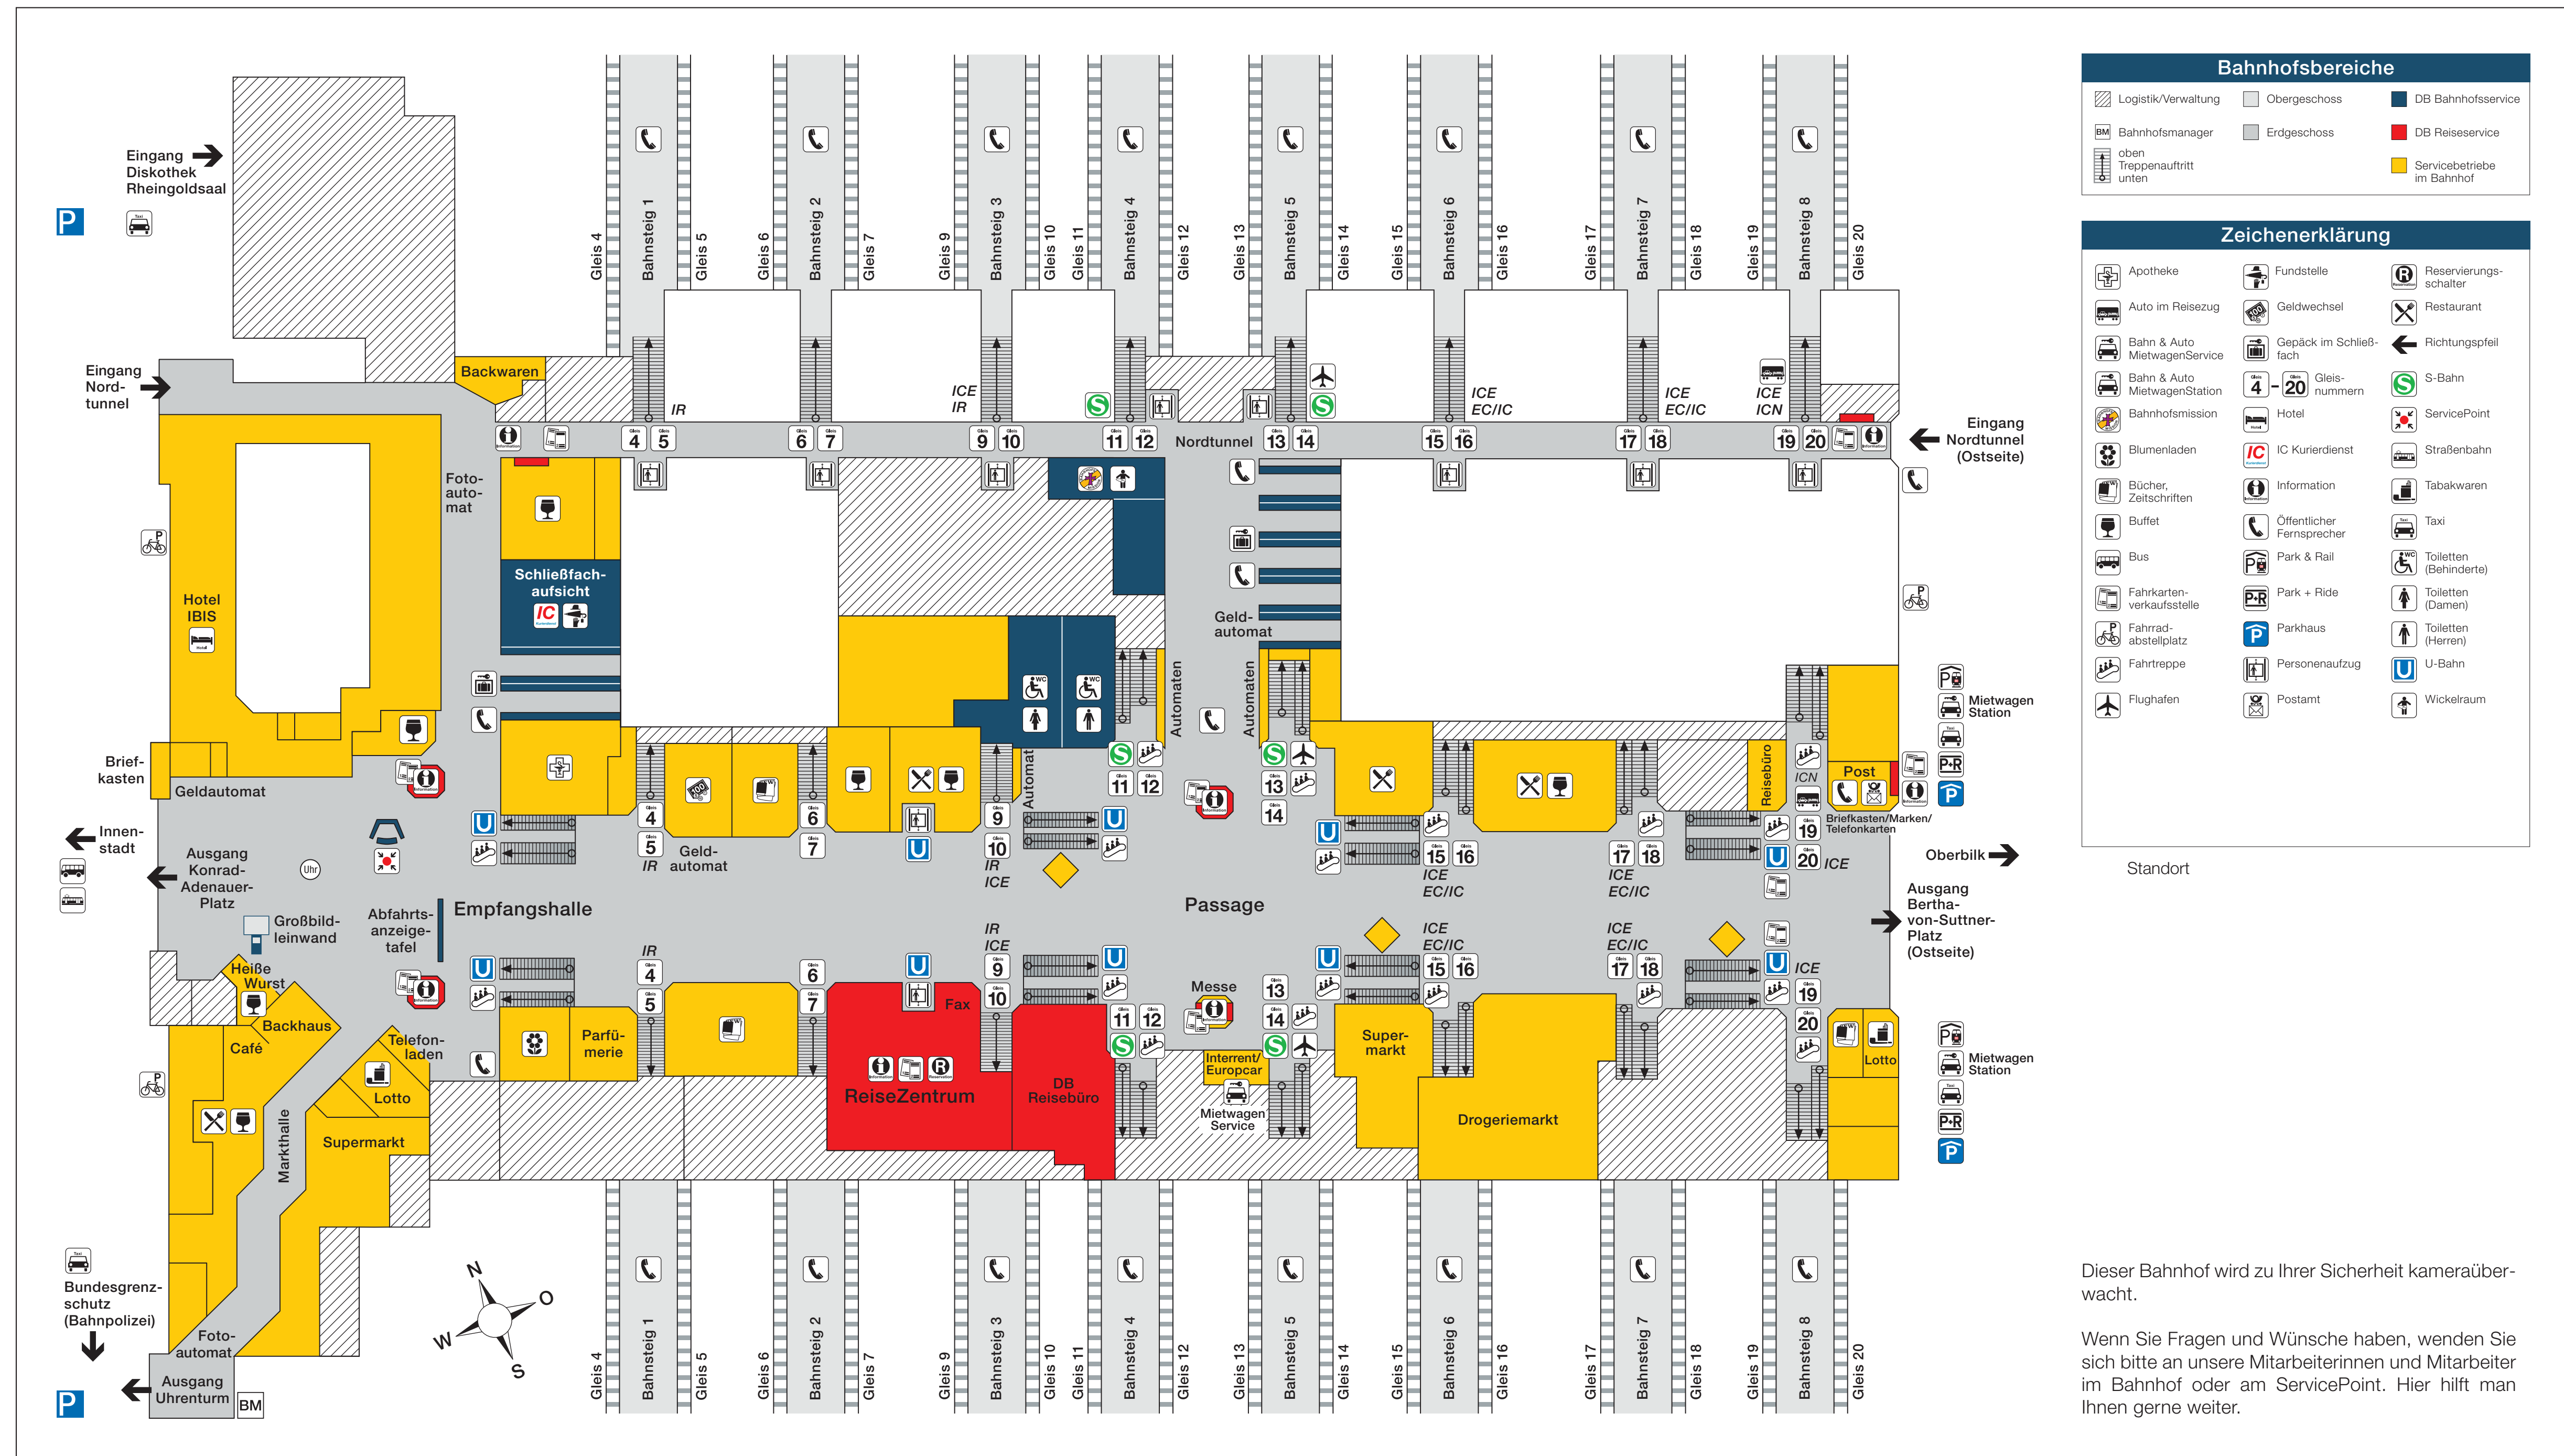

Ihr Hauptbahnhof Düsseldorf

Dieser Bahnhof wird zu Ihrer Sicherheit kameraüberwacht.

Wenn Sie Fragen und Wünsche haben, wenden Sie sich bitte an unsere Mitarbeiterinnen und Mitarbeiter im Bahnhof oder am ServicePoint. Hier hilft man Ihnen gerne weiter.