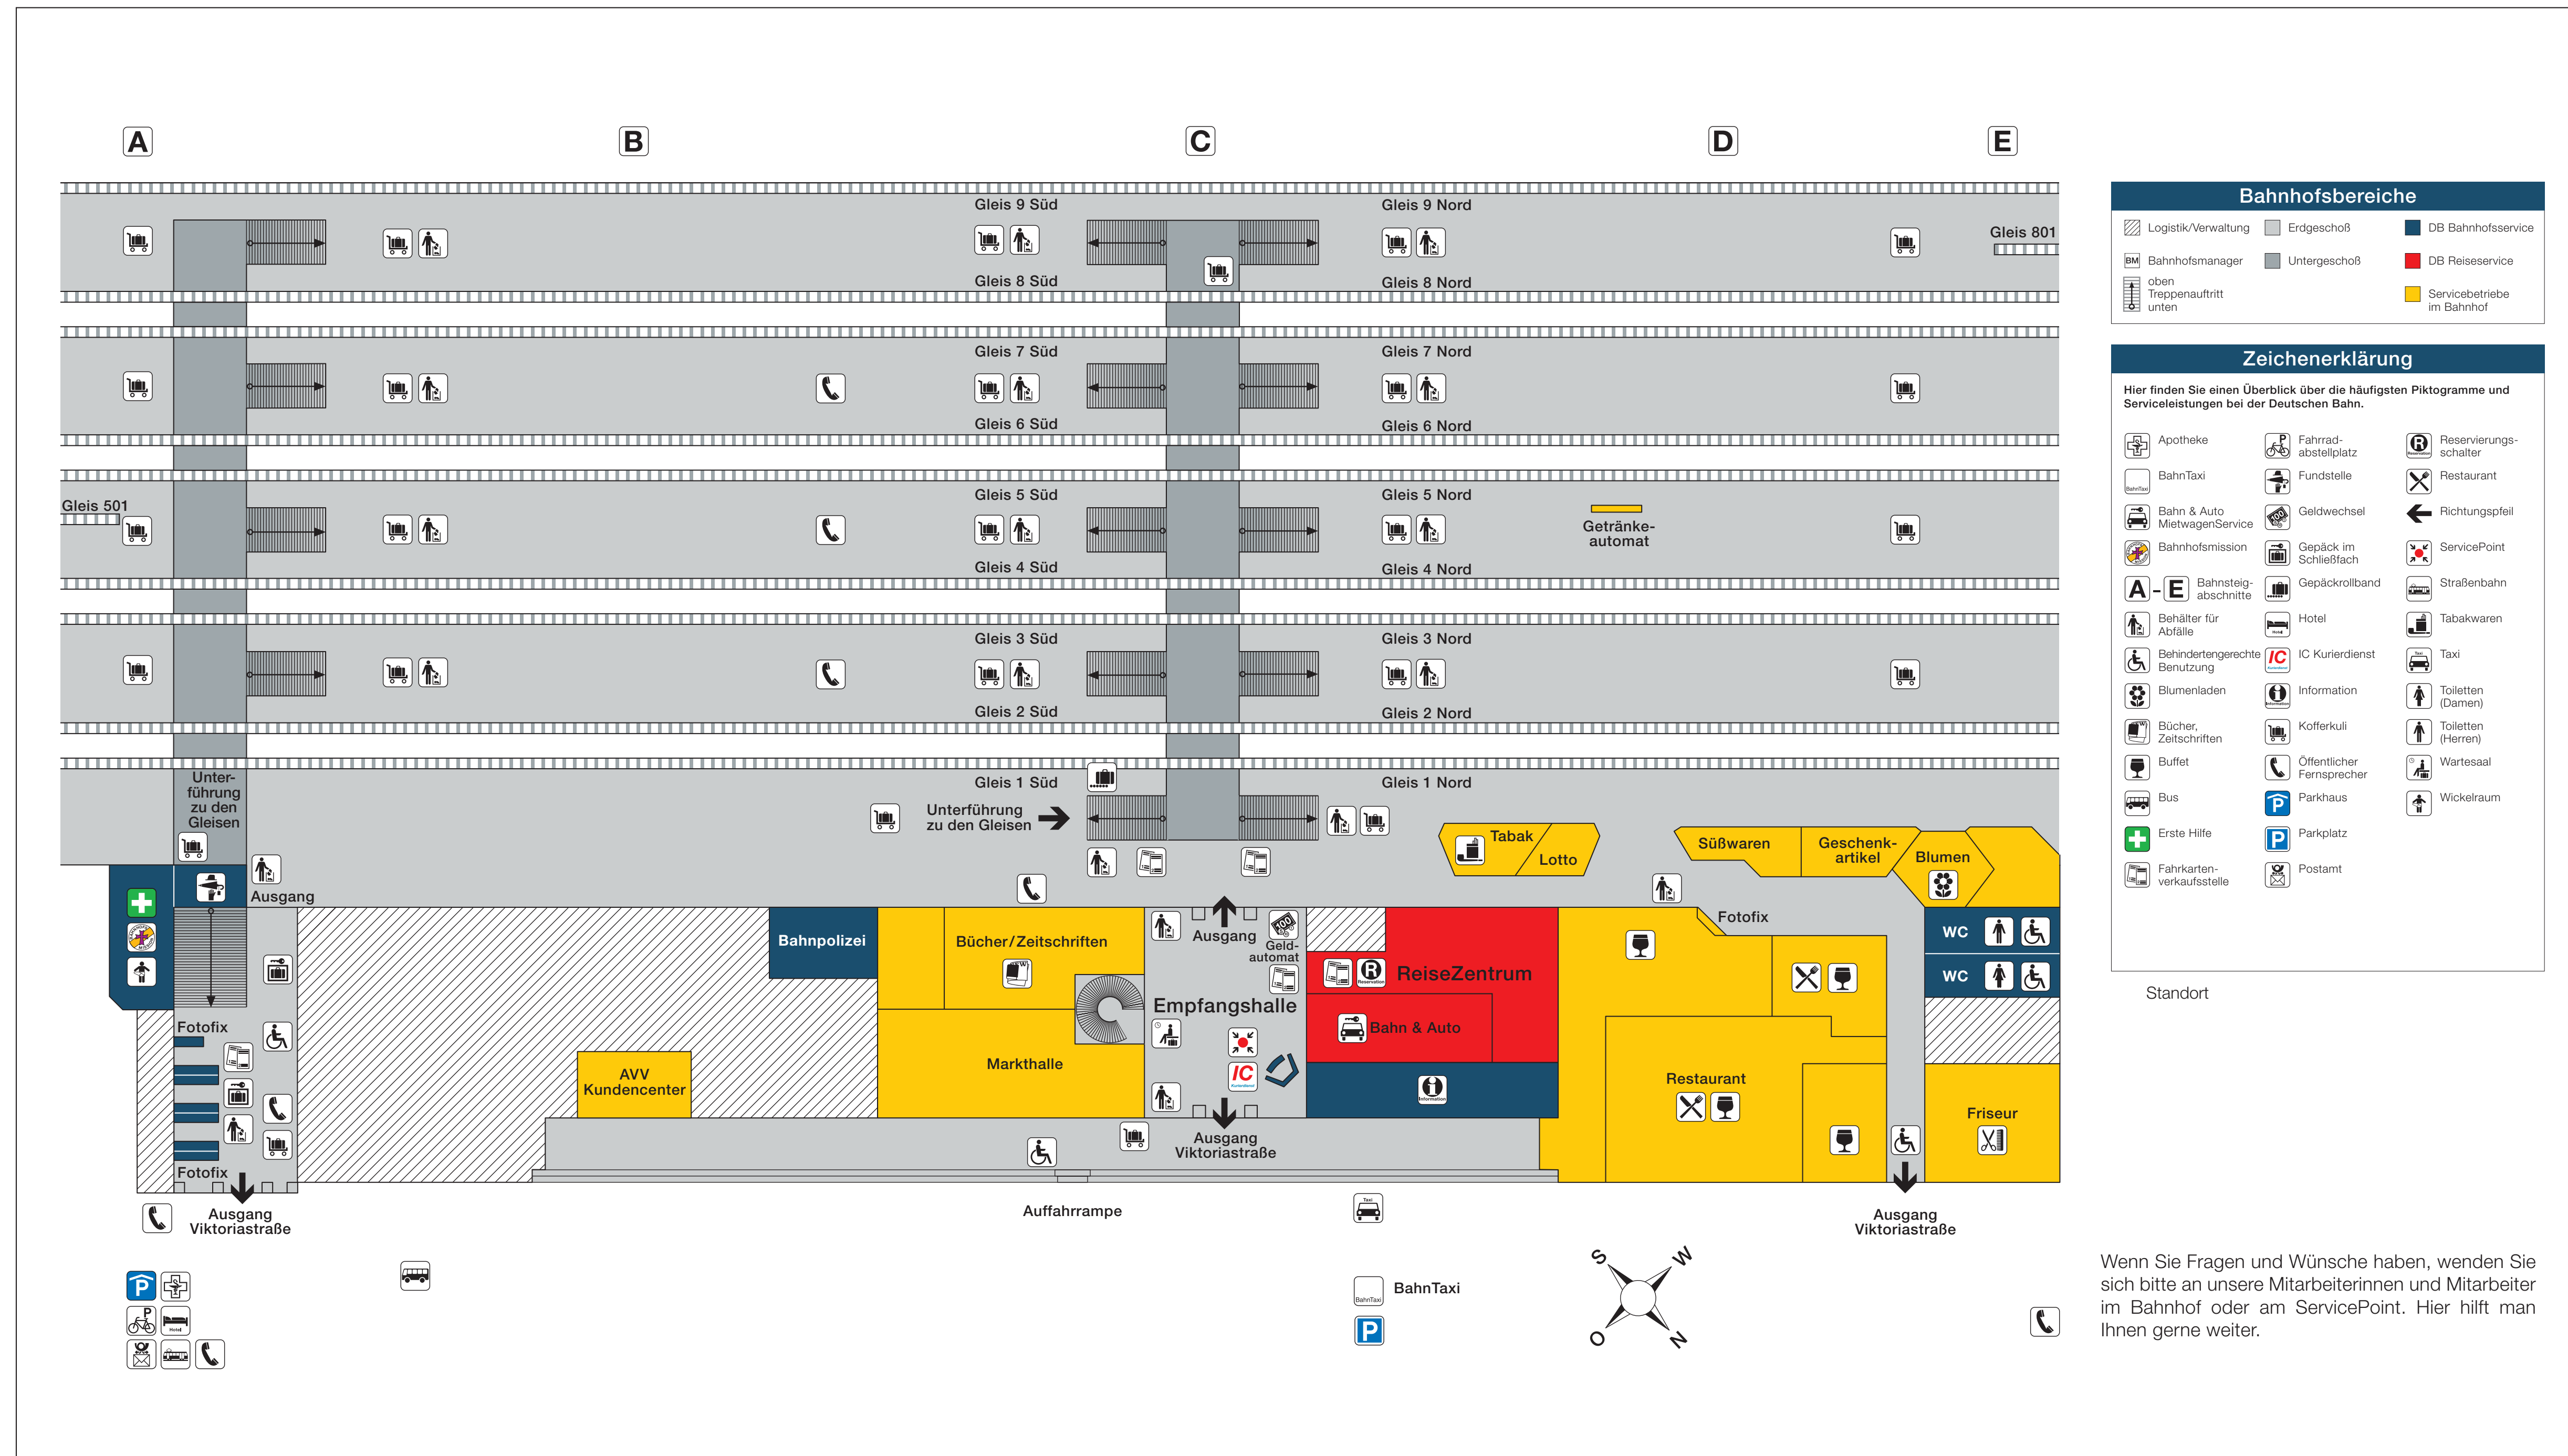

Ihr Hauptbahnhof Augsburg

Bahnhofsgebiete

Logistik/Verwaltung	Erdgeschoss	DB Bahnhofs-service
Bahnhofsmanager	Untergeschoß	DB Reiseservice
oben Treppenauftritt	Servicebetriebe im Bahnhof	
unten		

Zeichenerklärung

Hier finden Sie einen Überblick über die häufigsten Piktogramme und Serviceleistungen bei der Deutschen Bahn.

Apotheke	Fahrrad-abstellplatz	Reservierungs-schalter
BahnTaxi	Fundstelle	Restaurant
Bahn & Auto MietwagenService	Geldwechsel	Richtungspfeil
Bahnhofsmission	Gepäck im Schließfach	ServicePoint
A-E Bahnsteig-abschnitte	Gepäckrollband	Straßenbahn
Behälter für Abfälle	Hotel	Tabakwaren
Behindertengerechte Benutzung	IC Kurierdienst	Taxi
Blumenladen	Information	Toiletten (Damen)
Bücher, Zeitschriften	Kofferkuli	Toiletten (Herren)
Buffet	Öffentlicher Fernsprecher	Wartesaal
Bus	Parkhaus	Wickelraum
Erste Hilfe	Parkplatz	
Fahrkarten-verkaufsstelle	Postamt	

Standort

Wenn Sie Fragen und Wünsche haben, wenden Sie sich bitte an unsere Mitarbeiterinnen und Mitarbeiter im Bahnhof oder am ServicePoint. Hier hilft man Ihnen gerne weiter.